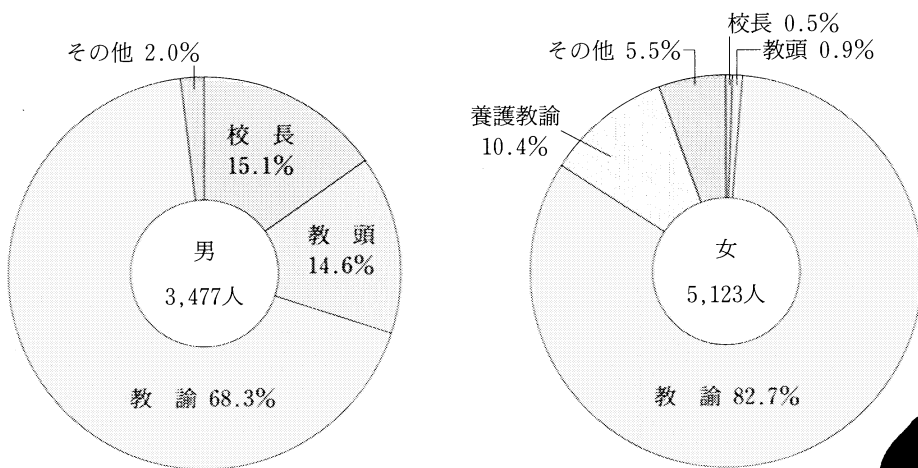

公立小学校教員の年齢構成

公立小学校教員の職名別構成

ニューメディア講座

CAI(Computer Assisted Instruction) コンピュータ支援教育システム

コンピューターを利用した教育、学習システム。同じ箇所を繰り返し学習したり、理解しているところは飛ばして先に進んだりといったことが可能なため、各人の学習進度、能力、意欲に合わせて学習を進めることができます。学校教育や企業内社員教育に利用されています。