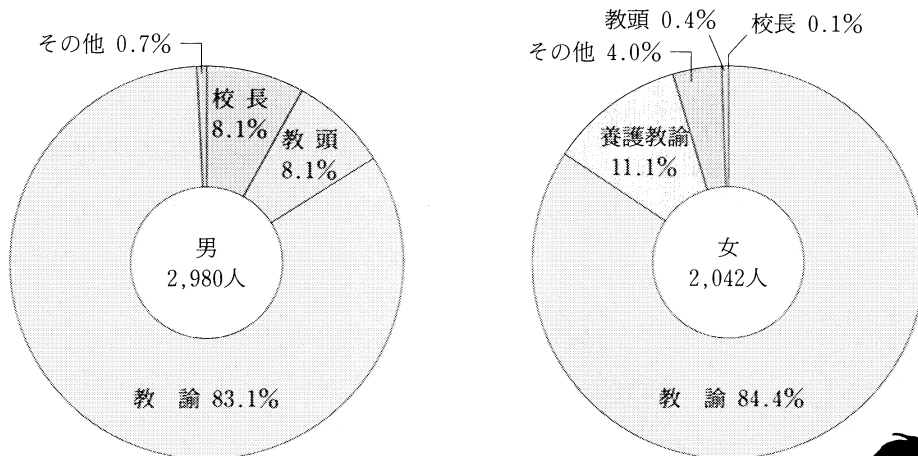

公立中学校教員の年齢構成

公立中学校教員の職名別構成

ニューメディア講座

CM(I Computer Managed Instruction) コンピュータ教育管理システム

コンピューターを利用した教育管理システム。コンピューターを使った、成績の管理や分析、学習進度の管理、教師への情報提供、教材情報の管理等の機能を持ちます。

CAIが教わる側のシステムであるのに対して、CMIは教える側のシステムであり、学校内におけるOA化のためのシステムでもあるといえます。