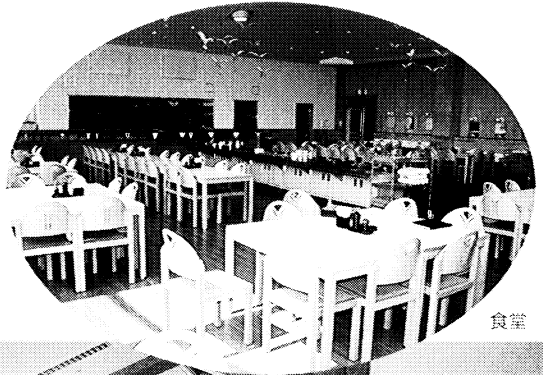

恵まれた自然環境の中に……

本館  
全景

野外活動や体験学習で  
心かよわせがっつりスクラム

「つと」の広場

木材を基調とした「ロッジ」

生涯学習時代にふさわしい  
青少年教育施設がオープン

# いわき海浜自然の家

体育館

食堂