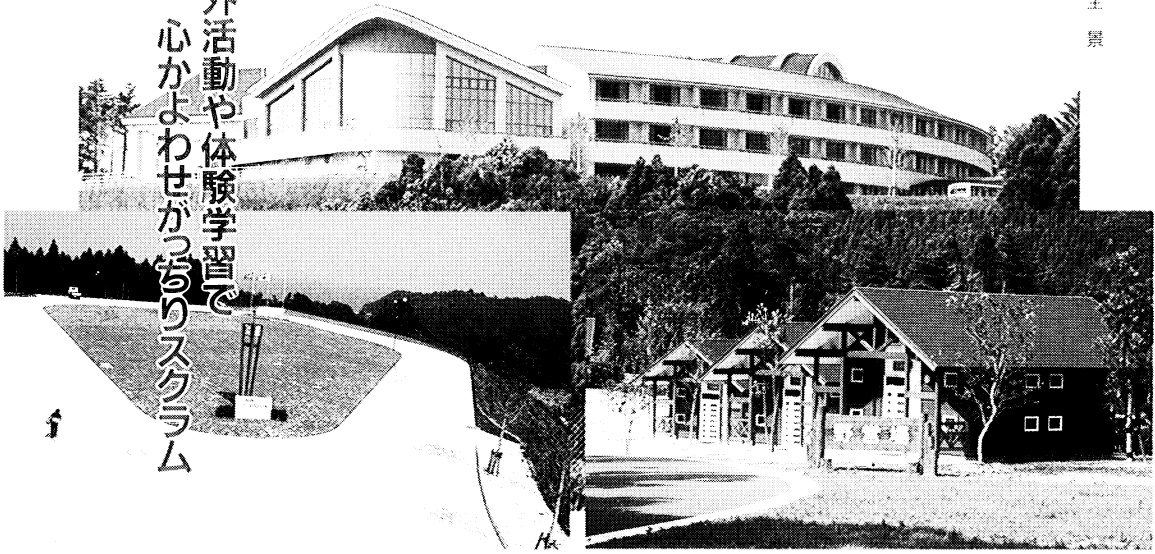

恵まれた自然環境の中に……

本館  
全景

野外活動や体験学習で  
心かよわせがっつりスクラム

「つと」の広場

木材を基調とした「ロッジ」

生涯学習時代にふさわしい  
青少年教育施設がオープン

# いわき海浜自然の家

体育館

食堂