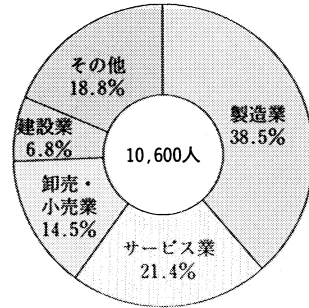

## 来春卒業予定者の進路希望状況（高等学校）

資料：平成8年度「進路希望調査」  
(平成8年10月1日現在)

高等学校  
卒業予定者 (全日制 公立)  
(定時制 私立)  
27,523人 男 13,811人  
女 13,712人

### 産業別就職希望者 (進学就職希望を含む)

### 進学希望率と進学率の推移