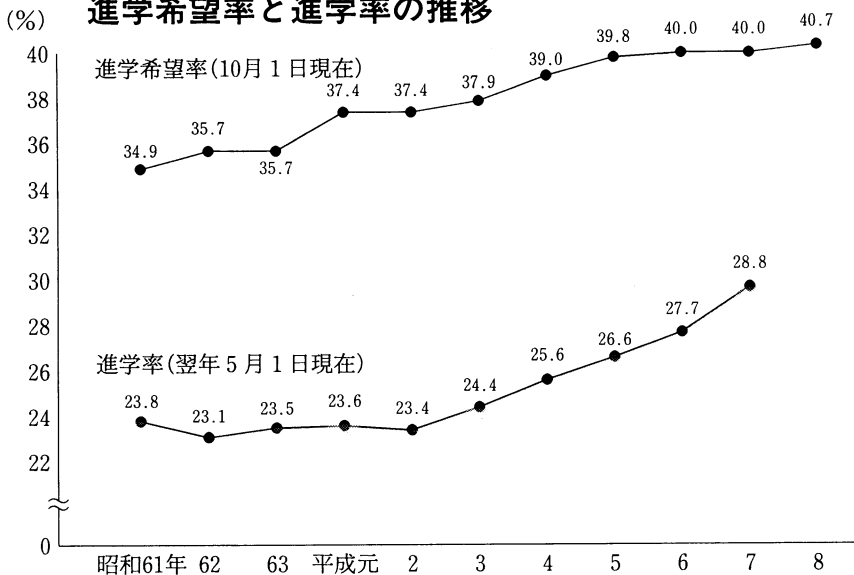

## 来春卒業予定者の進路希望状況（高等学校）

資料：平成8年度「進路希望調査」  
(平成8年10月1日現在)

高等学校  
卒業予定者 (全日制 公立)  
(定時制 私立)  
27,523人 男 13,811人  
女 13,712人

### 産業別就職希望者 (進学就職希望を含む)

### 進学希望率と進学率の推移