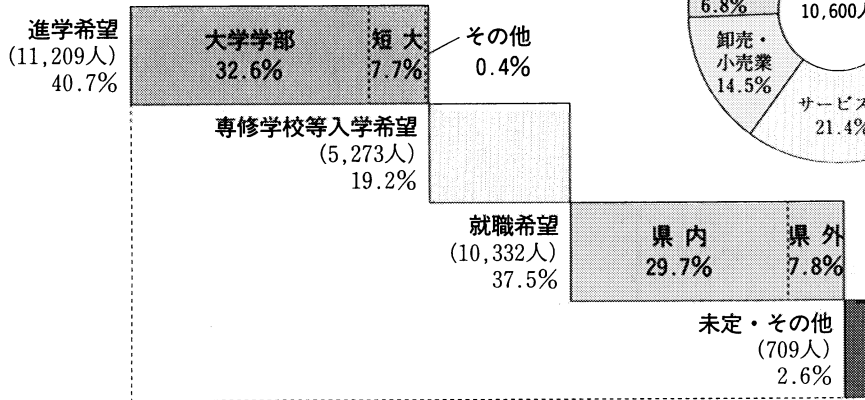

## 来春卒業予定者の進路希望状況（高等学校）

資料：平成8年度「進路希望調査」  
(平成8年10月1日現在)

高等学校  
卒業予定者 (全日制 公立)  
(定時制 私立)  
27,523人 男 13,811人  
女 13,712人

### 産業別就職希望者 (進学就職希望を含む)