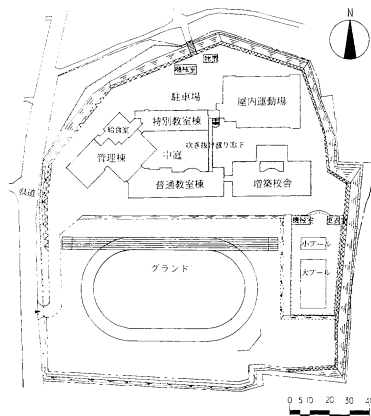

ぶくしまの

学校建築

須賀川市立仁井田小学校

須賀川市立仁井田小学校は、昭和63年度に改装し、その後、周辺の宅地開発等に伴う児童数の増加に対応するため、平成7年度に増築しました。

校舎の外観・内装は、既設校舎と調和・統一がとれるよう最大の配慮をしております。

南側には、既設校舎と同じく、普通教室群と廊下拡張型のワークスペースを配し、明るく開放的なスペースとしました。

北側には、中庭をはさんでコンピュータ室を配し、新しい教育内容に対応した施設となっています。

なお既設の管理棟の東側には、中庭に突き出す形で多目的スペースが2フロアあり、様々な活動に利用されています。

(学校規模17学級、生徒数557名)

増築校舎南側外観

コンピュータ室

ワークスペース