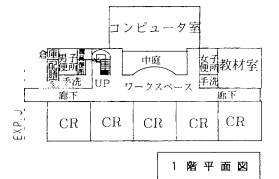

ぶくしまの

学校建築

須賀川市立仁井田小学校

須賀川市立仁井田小学校は、昭和63年度に改装し、その後、周辺の宅地開発等に伴う児童数の増加に対応するため、平成7年度に増築しました。

校舎の外観・内装は、既設校舎と調和・統一がとれるよう最大の配慮をしております。

南側には、既設校舎と同じく、普通教室群と廊下拡張型のワークスペースを配し、明るく開放的なスペースとしました。

北側には、中庭をはさんでコンピュータ室を配し、新しい教育内容に対応した施設となっています。

なお既設の管理棟の東側には、中庭に突き出す形で多目的スペースが2フロアあり、様々な活動に利用されています。

(学校規模17学級、生徒数557名)

増築校舎南側外観

コンピュータ室

ワークスペース