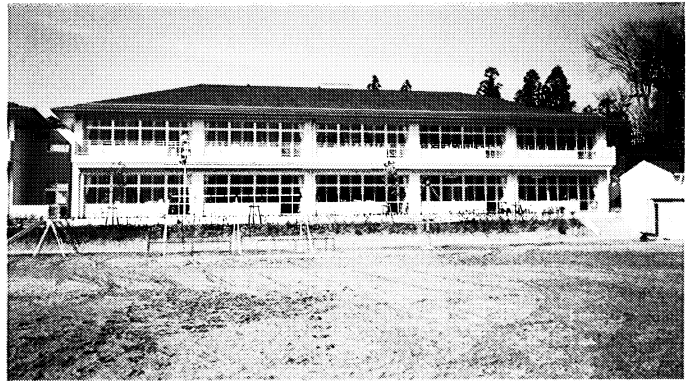

ぶくしまの

学校建築

須賀川市立仁井田小学校

須賀川市立仁井田小学校は、昭和63年度に改装し、その後、周辺の宅地開発等に伴う児童数の増加に対応するため、平成7年度に増築しました。

校舎の外観・内装は、既設校舎と調和・統一がとれるよう最大の配慮をしております。

南側には、既設校舎と同じく、普通教室群と廊下拡張型のワークスペースを配し、明るく開放的なスペースとしました。

北側には、中庭をはさんでコンピュータ室を配し、新しい教育内容に対応した施設となっています。

なお既設の管理棟の東側には、中庭に突き出す形で多目的スペースが2フロアあり、様々な活動に利用されています。

(学校規模17学級、生徒数557名)

増築校舎南側外観

コンピュータ室

ワークスペース