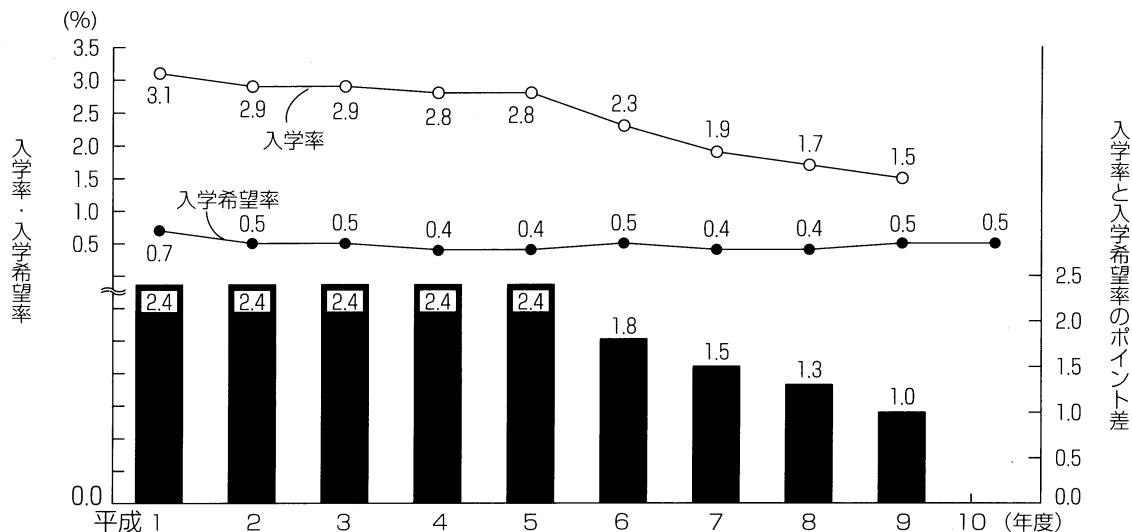

(表2) 専修学校等への入学希望率と卒業後の実際の入学率の推移

(表3) 就職希望率と卒業後の実際の就職率の推移

(表4) 9月1日時点で進路希望が未定だった者の卒業見込者全体に占める比率の推移

資料 福島県教育庁総務課「進路希望調査」
 福島県教育庁総務課「卒業後の進路状況調査」