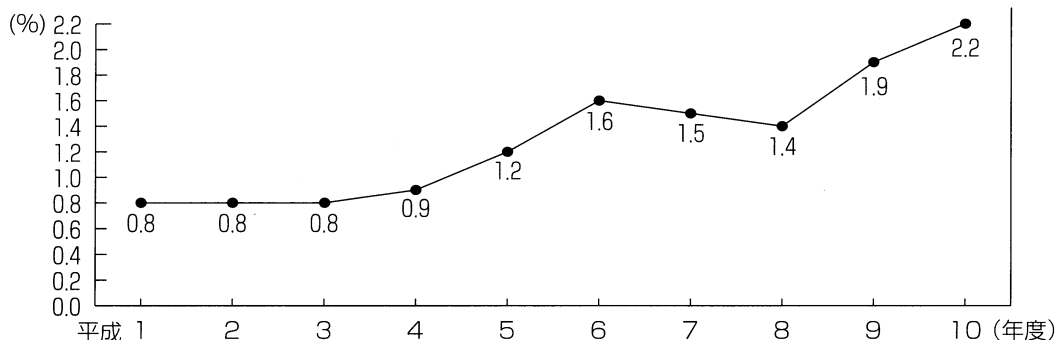

(表2) 専修学校等への入学希望率と卒業後の実際の入学率の推移

(表3) 就職希望率と卒業後の実際の就職率の推移

(表4) 9月1日時点で進路希望が未定だった者の卒業見込者全体に占める比率の推移

資料 福島県教育庁総務課「進路希望調査」
 福島県教育庁総務課「卒業後の進路状況調査」