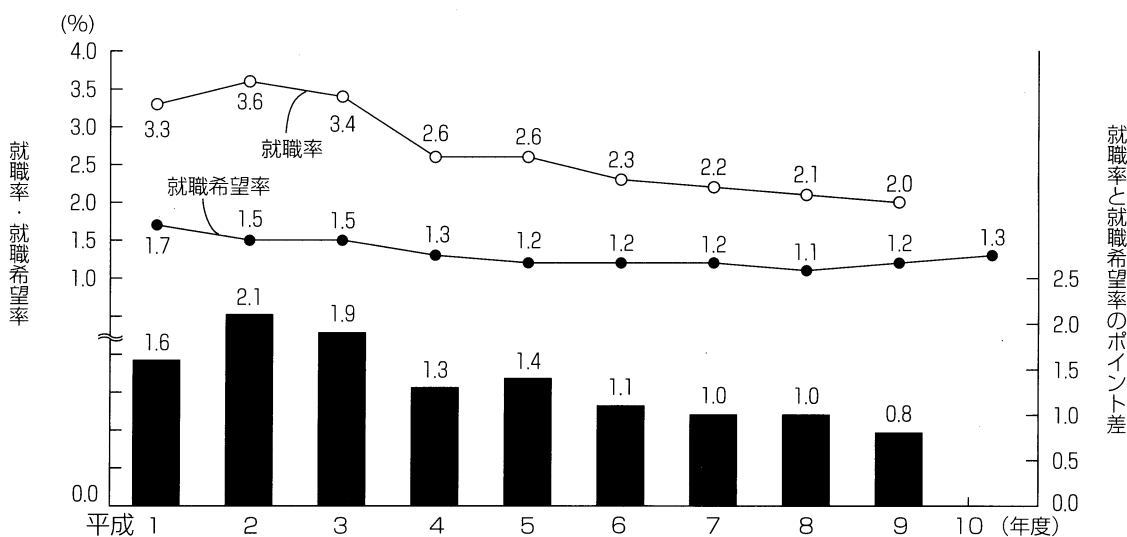

(表2) 専修学校等への入学希望率と卒業後の実際の入学率の推移

(表3) 就職希望率と卒業後の実際の就職率の推移

(表4) 9月1日時点で進路希望が未定だった者の卒業見込者全体に占める比率の推移

資料 福島県教育庁総務課「進路希望調査」
 福島県教育庁総務課「卒業後の進路状況調査」