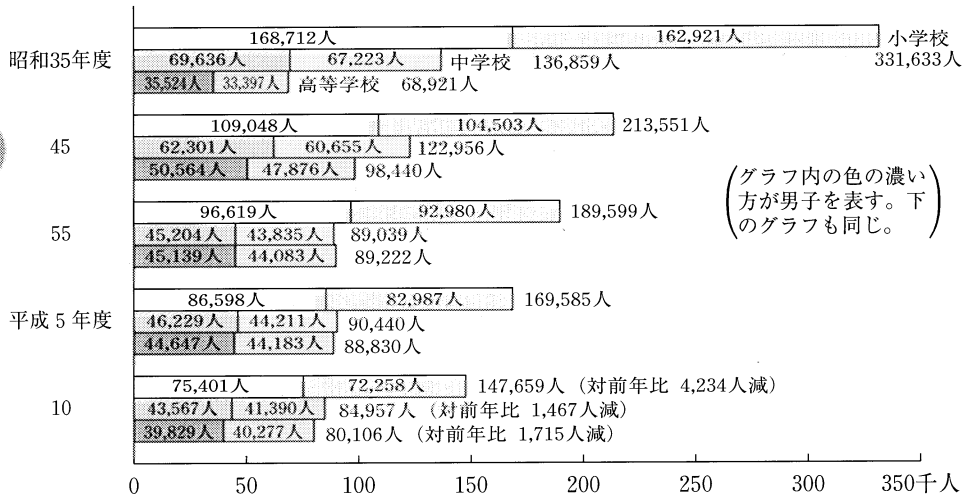

目で見る福島の教育統計

児童生徒数・教員数の推移

— 平成10年度学校基本調査より —

児童生徒数の推移

(グラフ内の色の濃い方が男子を表す。下のグラフも同じ。)

教員数の推移