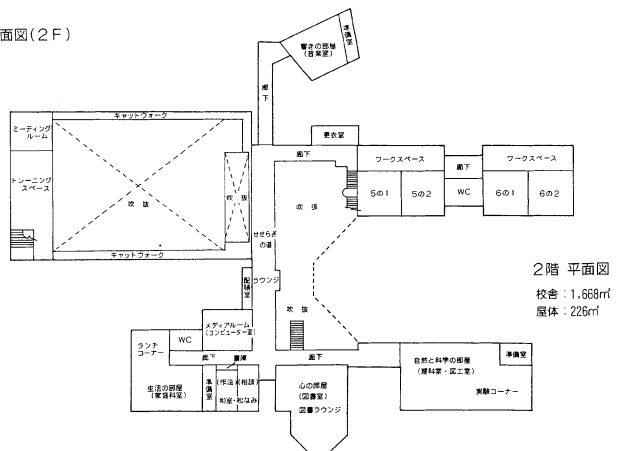

## 岩瀬村立白江小学校

岩瀬村立白江小学校は、旧校舎の老朽化に対応するため、平成6・7年度に改築しました。

校舎は高低差のある敷地の地形を活かし、5棟で構成され、教室と教室の仕切りを可動仕切りとするなど、時代の変化にも対応できるよう工夫されています。

また、屋内運動場には、地域開放施設であるクラブハウスが設置され、全体として校舎と1つにまとまった建物となっています。

(学校規模 11学級 児童数 286人)

吹抜によりゆったりとしたふれあい広場(多目的ホール)

平面図(1F)

平面図(2F)

校舎全景

特別教室をつなぐせせらぎの道