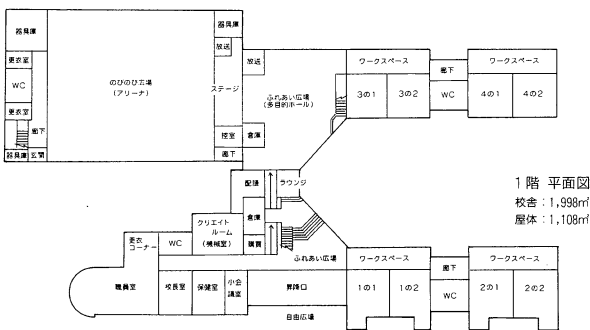

## 岩瀬村立白江小学校

岩瀬村立白江小学校は、旧校舎の老朽化に対応するため、平成6・7年度に改築しました。

校舎は高低差のある敷地の地形を活かし、5棟で構成され、教室と教室の仕切りを可動仕切りとするなど、時代の変化にも対応できるよう工夫されています。

また、屋内運動場には、地域開放施設であるクラブハウスが設置され、全体として校舎と1つにまとまった建物となっています。

(学校規模 11学級 児童数 286人)

吹抜によりゆったりとしたふれあい広場(多目的ホール)

平面図(1F)

平面図(2F)

校舎全景

特別教室をつなぐせせらぎの道