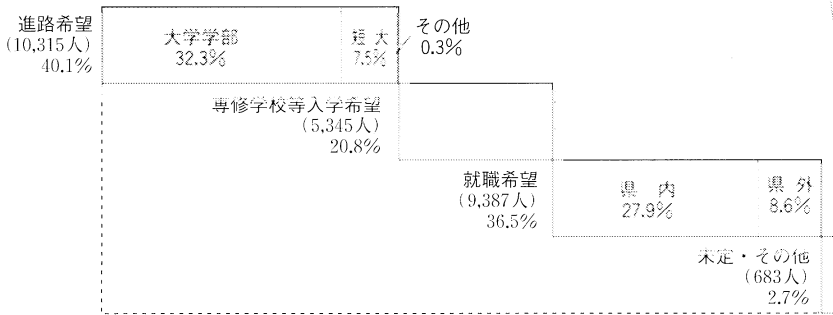

進学希望率と進学率の推移

資料：平成10年度「進路希望調査」
(平成10年10月1日現在)

高等学校 卒業予定者 (全日制 公立) (定時制 私立)
25,730人 男 12,784人 女 12,946人

産業別就職希望者
(進学就職希望を含む)

進学希望率と進学率の推移

発行 福島県教育委員会 編集 福島県教育庁総務課

印刷 プロセス印刷

子どもと話をうつつくしまキヤンペーン