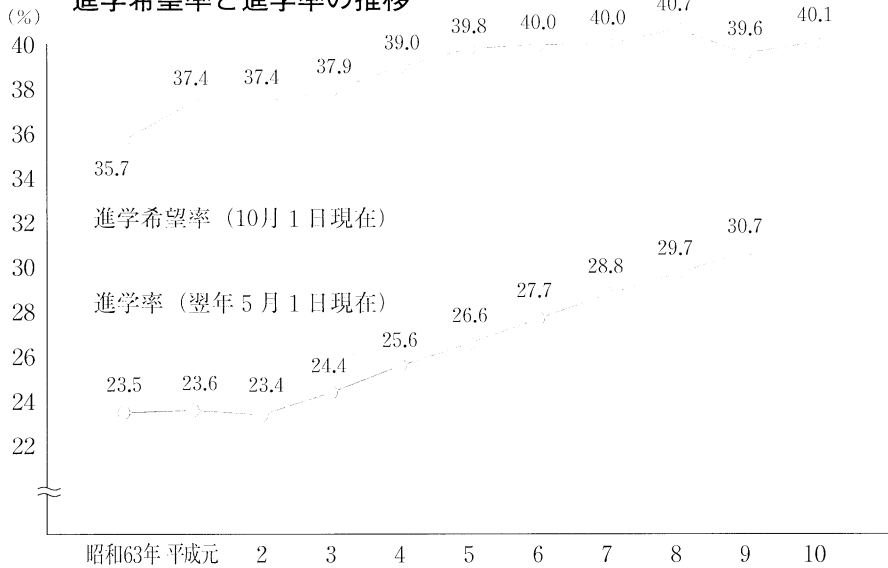

進学希望率と進学率の推移

資料：平成10年度「進路希望調査」
(平成10年10月1日現在)

高等学校 卒業予定者 (全日制 公立) (定時制 私立)
25,730人 男 12,784人 女 12,946人

産業別就職希望者
(進学就職希望を含む)

進学希望率と進学率の推移

発行 福島県教育委員会 編集 福島県教育庁総務課

印刷 プロセス印刷

子どもと話をうつつくしまキヤンペーン