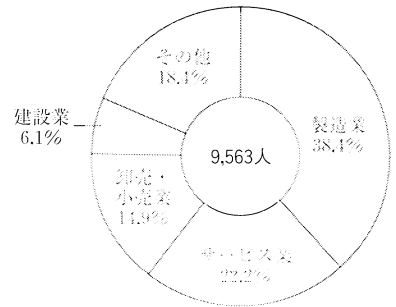

進学希望率と進学率の推移

資料：平成10年度「進路希望調査」
(平成10年10月1日現在)

高等学校 卒業予定者 (全日制 公立) (定時制 私立)
25,730人 男 12,784人 女 12,946人

産業別就職希望者
(進学就職希望を含む)

進学希望率と進学率の推移

発行 福島県教育委員会 編集 福島県教育庁総務課

印刷 プロセス印刷

子どもと話をうつつくしまキヤンペーン