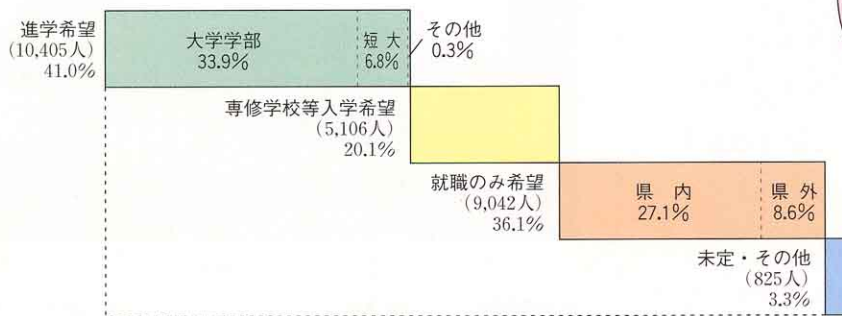

羅針盤

目で見る福島の教育統計

来春卒業予定者の進路希望状況 (高等学校)

資料：平成11年度「進路希望調査」
(平成11年10月1日現在)

高等学校 (全日制・公立)
卒業予定者 (定時制・私立)
25,378人 男 12,443人
女 12,935人

産業別就職希望者
(進学就職希望を含む)

進学希望率と進学率の推移

発行 福島県教育委員会 編集 福島県教育庁総務課 印刷 プロセス印刷