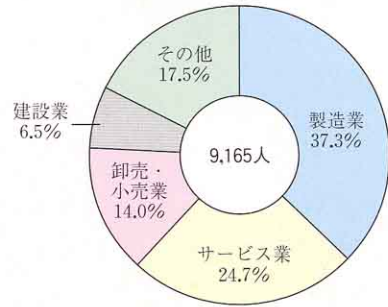

羅針盤

目で見る福島の教育統計

来春卒業予定者の進路希望状況 (高等学校)

資料：平成11年度「進路希望調査」
(平成11年10月1日現在)

高等学校 (全日制・公立)
卒業予定者 (定時制・私立)
25,378人 男 12,443人
女 12,935人

産業別就職希望者
(進学就職希望を含む)

進学希望率と進学率の推移

発行 福島県教育委員会 編集 福島県教育庁総務課 印刷 プロセス印刷

子どもと話そう うつくしまキャンペーン

いい大人に出会うことが
子どもたちにとってすばらしい指針となります

すてきな大人でありたい 大人の努力が子どもの心を育てます。