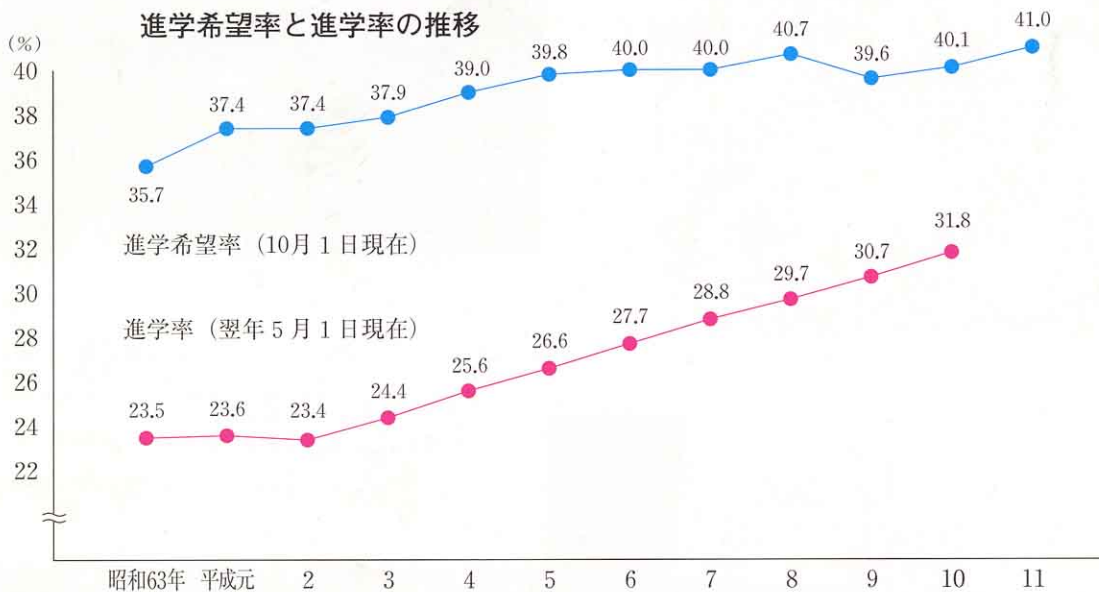

羅針盤

目で見る福島の教育統計

来春卒業予定者の進路希望状況 (高等学校)

資料：平成11年度「進路希望調査」
(平成11年10月1日現在)

高等学校 (全日制・公立)
卒業予定者 (定時制・私立)
25,378人 男 12,443人
女 12,935人

産業別就職希望者
(進学就職希望を含む)

進学希望率と進学率の推移

発行 福島県教育委員会 編集 福島県教育庁総務課 印刷 プロセス印刷