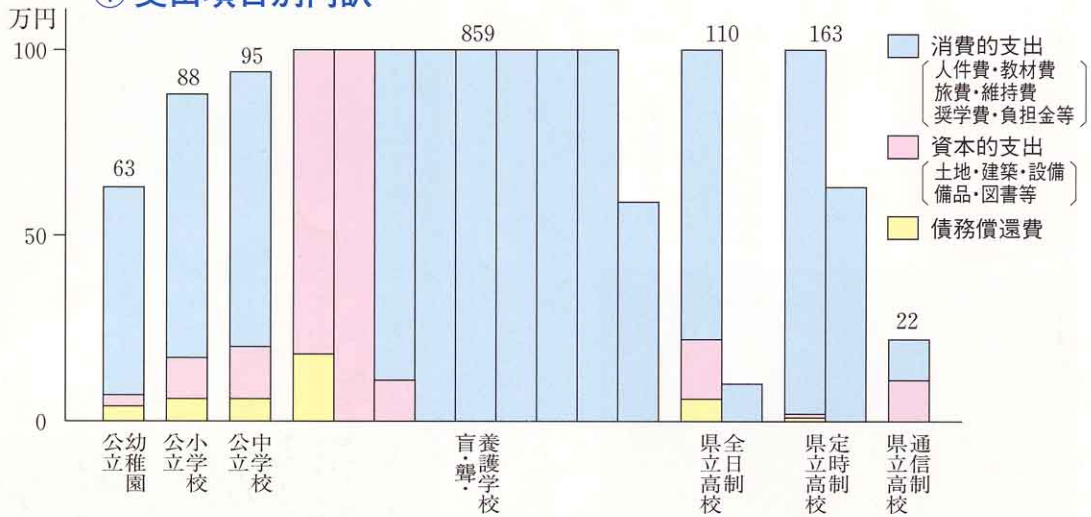

羅針盤

目で見る福島の教育統計

園児児童生徒一人あたりの学校教育費(公費+私費)

① 支出項目別内訳

② 推移

資料：平成10会計年度「地方教育費調査」

子どもと話そう うつくしまキャンペーン

いのち
小さな生命の話から 大きな生命が育まれる