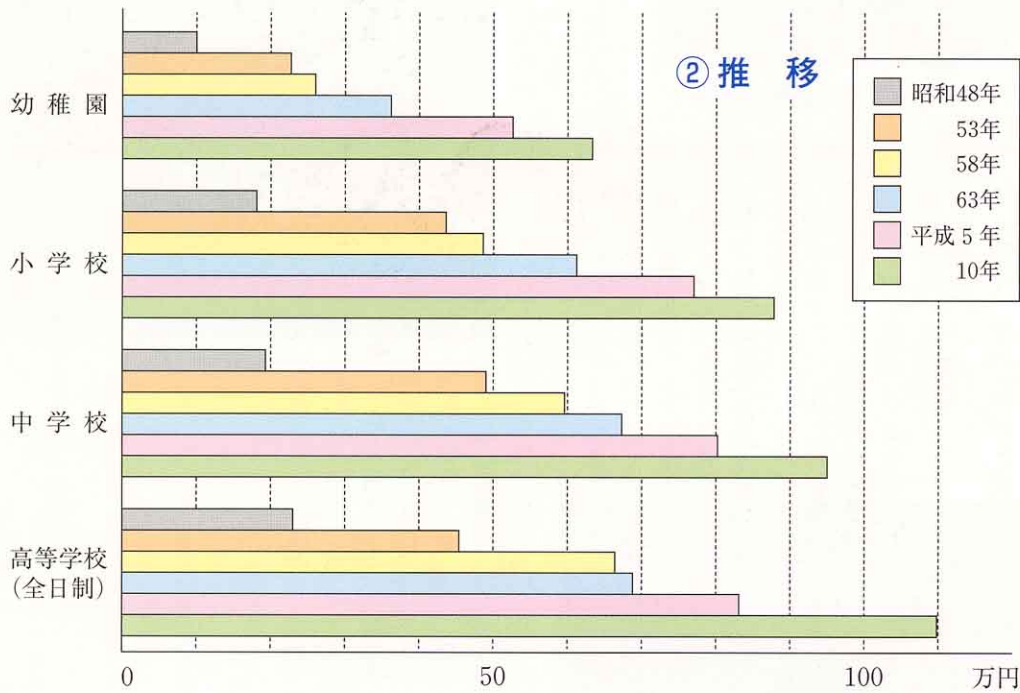

羅針盤

目で見る福島の教育統計

園児児童生徒一人あたりの学校教育費(公費+私費)

① 支出項目別内訳

② 推移

資料：平成10会計年度「地方教育費調査」

子どもと話そう うつくしまキャンペーン

いのち
小さな生命の話から 大きな生命が育まれる