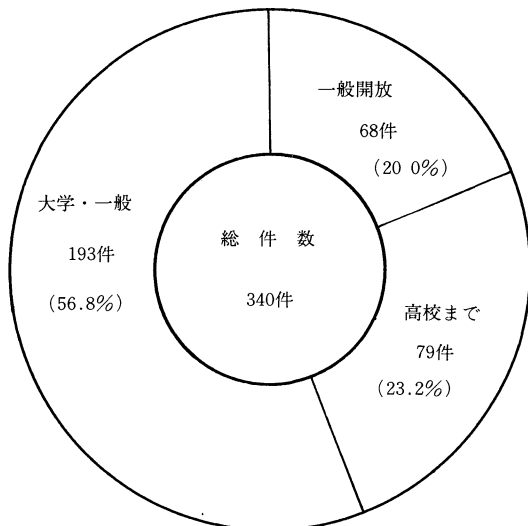

別表3 体育館各月（4月～3月）使用人員比較

## 2. 信夫ヶ丘野球場（別表4～5参照）

野球場の利用人員は、39,627人

利用件数は大学・一般 193件、高校79件となっている。

別表4 野球場各月（4月～3月）使用総人員比較

別表5 野球場利用状況（件数）

## 3. 信夫ヶ丘陸上競技場（別表6～7参照）

利用人員は、37,276人

件数では小・中・高校生の利用が302件で大学・一般は、25件となっている。

別表6 陸上競技場各月（4月～3月）の使用総人員比較

別表7 陸上競技場使用状況（件数）

## 4. 相撲場利用状況

月別	6	7	8	10	11	計
人数	260	106	140	50	50	606人
使用料	3,000	1,200	1,300	250	400	6,150円
使用日数	25	12	17	5	1	60日