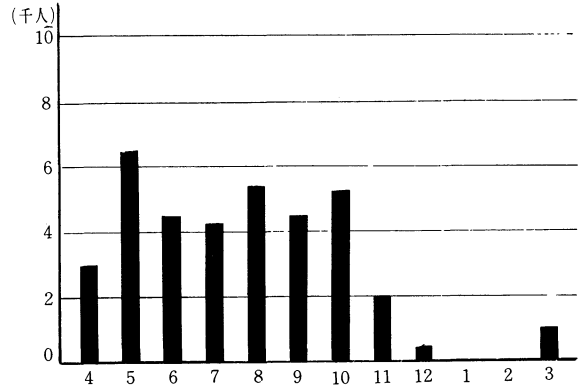

別表6 陸上競技場各月（4月～3月）の使用総人員比較