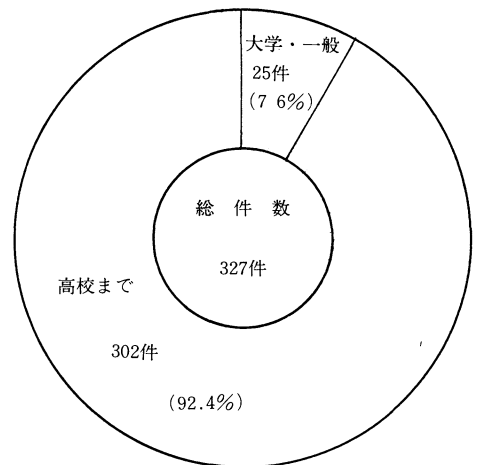

## 2. 信夫ヶ丘野球場（別表4～5参照）

野球場の利用人員は、39,627人

利用件数は大学・一般 193件、高校79件となっている。

別表4 野球場各月（4月～3月）使用総人員比較

別表5 野球場利用状況（件数）

## 3. 信夫ヶ丘陸上競技場（別表6～7参照）

利用人員は、37,276人

件数では小・中・高校生の利用が302件で大学・一般は、25件となっている。

別表6 陸上競技場各月（4月～3月）の使用総人員比較

別表7 陸上競技場使用状況（件数）

## 4. 相撲場利用状況

月別	6	7	8	10	11	計
人数	260	106	140	50	50	606人
使用料	3,000	1,200	1,300	250	400	6,150円
使用日数	25	12	17	5	1	60日

## 5. 土湯スケート場利用状況

利用月	12月	1月	2月	計
利用日数	2日	26日	14日	42日
利用者数	110人	2,732人	1,395人	4,237人