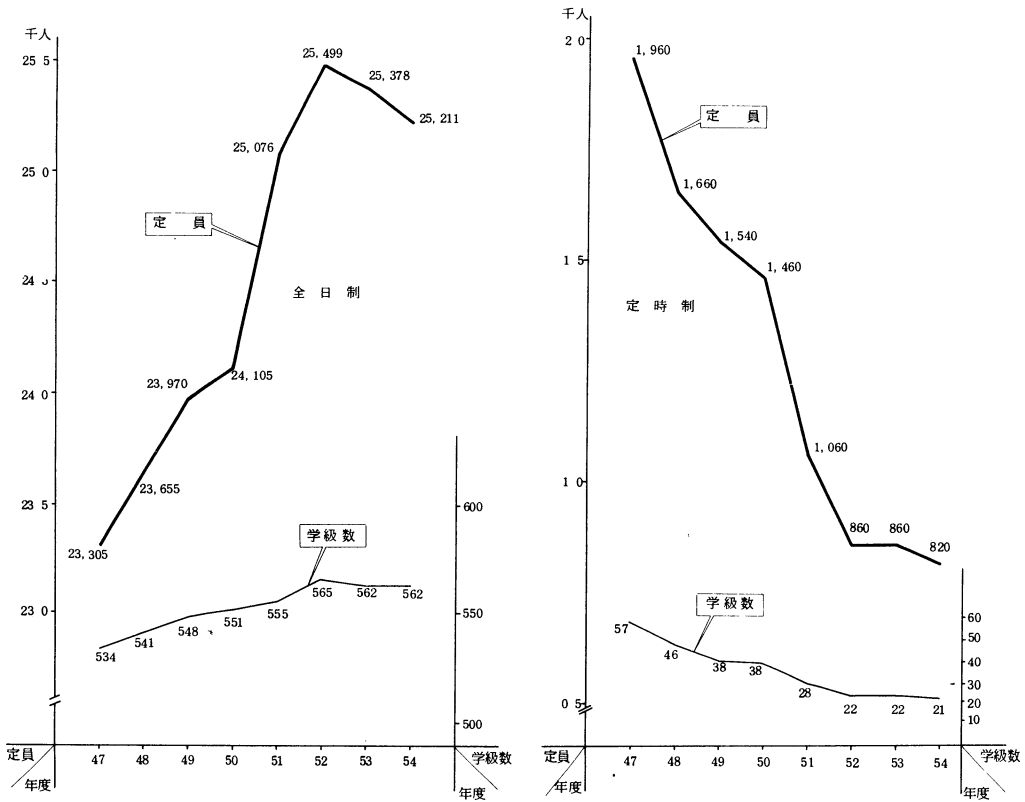

地域別高校進学志願率、進学率

(注) 地域区分は教育事務所管内別、南会津は会津に含む。

全県志願率 92.6%

全県進学率 90.5%

(3) 県立高等学校募集定員の推移

① 全日制募集定員の推移、定時制募集定員の推移

全日制の募集定員は、53年度までは、学則定員に暫定増分を含めたものであるが、54年度は、暫定増が廃止されたので、学則定員に臨時増 646人を加えたものである。前年比 167人の減となった。