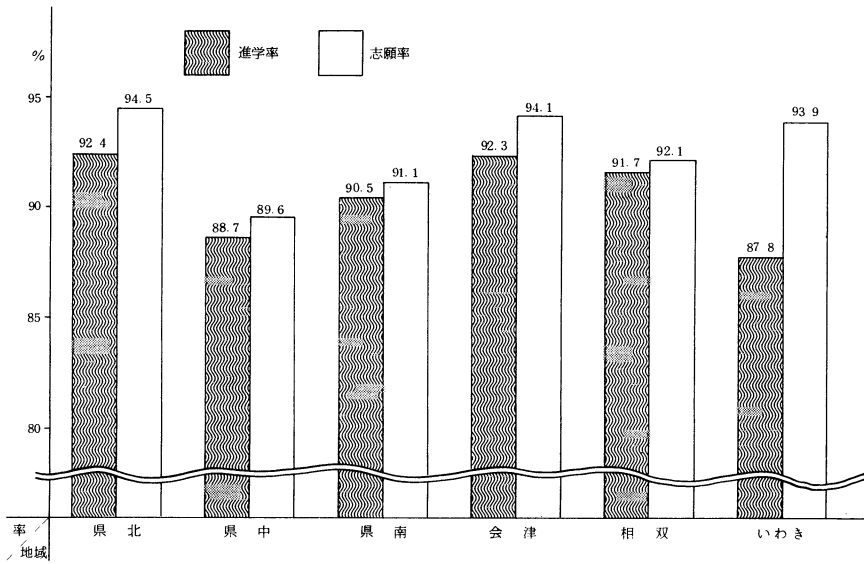

地域別高校進学志願率、進学率

(注) 地域区分は教育事務所管内別、南会津は会津に含む。

全県志願率 92.6%

全県進学率 90.5%

(3) 県立高等学校募集定員の推移

① 全日制募集定員の推移、定時制募集定員の推移

全日制の募集定員は、53年度までは、学則定員に暫定増分を含めたものであるが、54年度は、暫定増が廃止されたので、学則定員に臨時増 646人を加えたものである。前年比 167人の減となった。