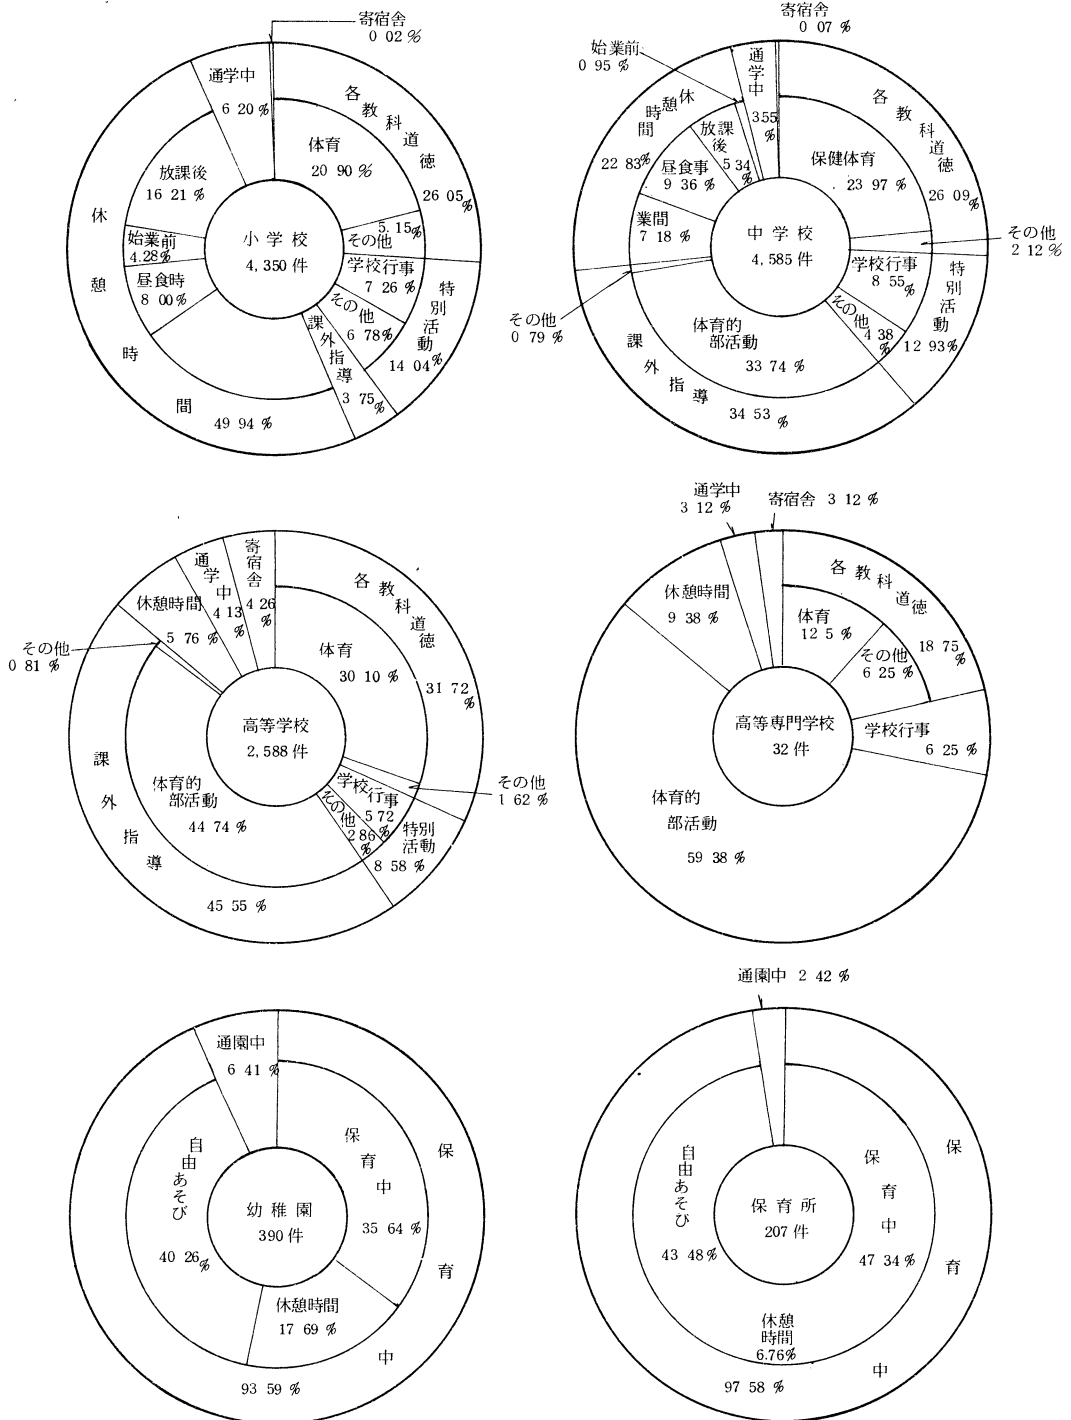

(3) 場合別災害発生状況

- (注) 1 「特別活動」の学校行事には、儀式的、学芸的、保健体育的、遠足(旅行)的、安全的、勤労生産的などの行事を含む。
 2 「特別活動」のその他には、児童(生徒)会活動、学級会活動、学級指導(ホームルーム)、クラブ活動等のほか、掃除、必修クラブ、総則体育、学校給食を含む。
 3 「課外指導」には林間、臨海学校、生徒指導、進路指導等のほか部活動を含む。