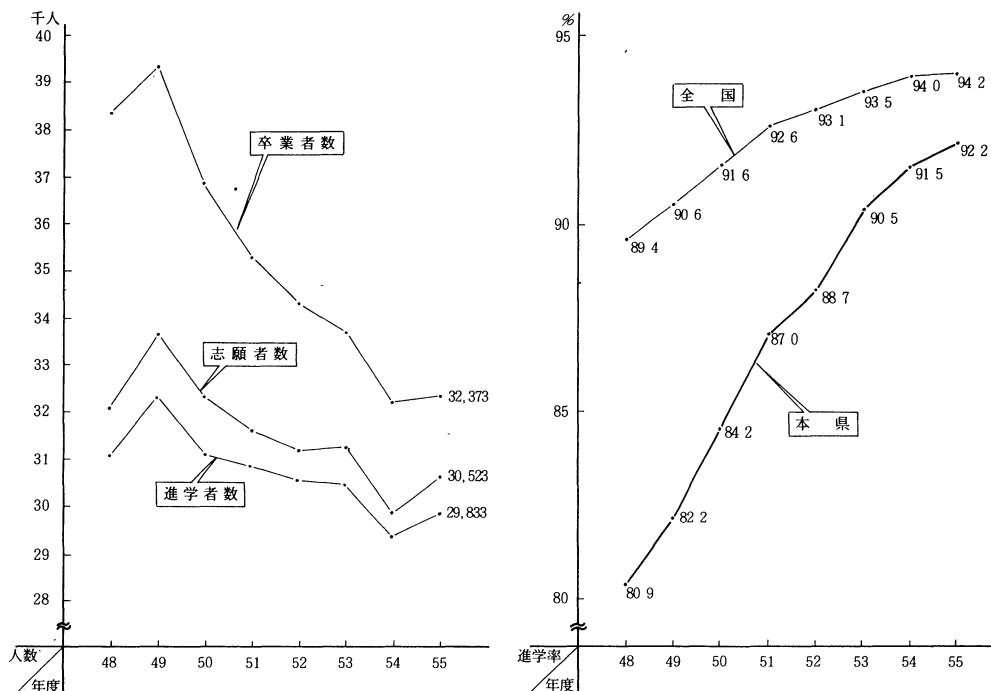

① 中学校卒業者の進学状況の推移、進学率の推移

本県の高校進学率は年々向上し55年度は92.2%になったが全国水準よりまだ下回っている。

また、男女別の進学率は男子90.5%、女子93.9%である。地域別にみると、まだ較差がみられる。今後は正すべき課題である。

② 地域別高校進学志願率、進学率

(注) 地域区分は教育事務所管内別、南会津は会津に含む。

全県志願率 94.3%

全県進学率 92.2%