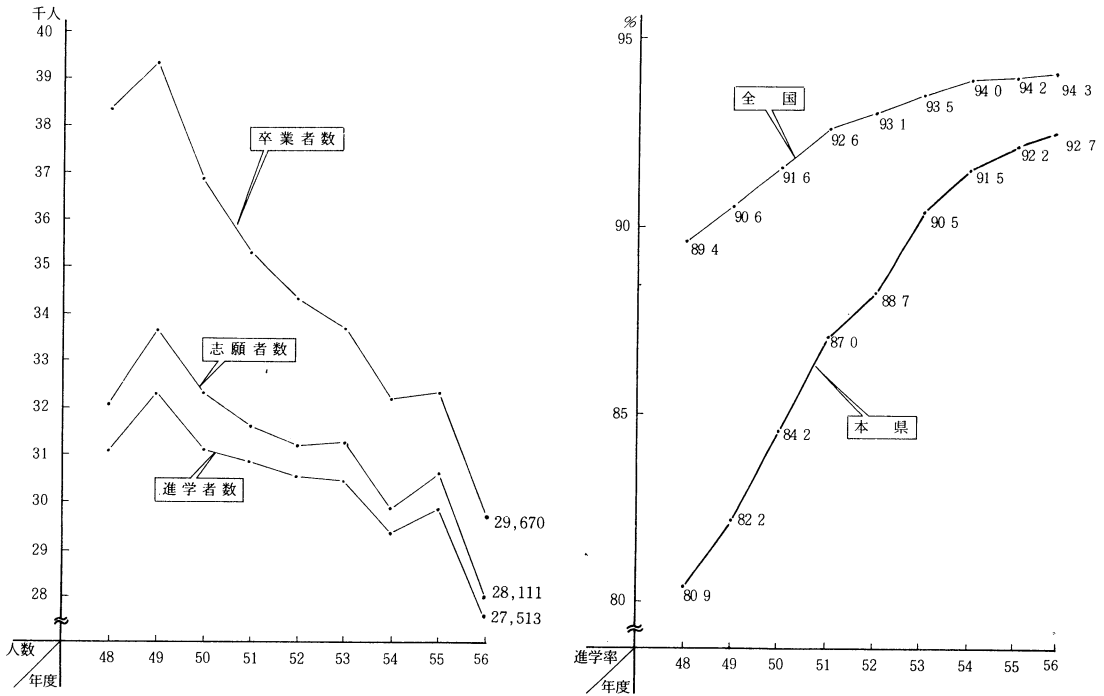

① 中学校卒業者の進学状況の推移、進学率の推移

本県の高校進学率は年々向上し56年度は92.7%になったが全国水準よりまだ下回っている。また、男女別の進学率は男子91.4%、女子94.1%である。地域別にみると、まだ較差がみられる。今後は正すべき課題である。

② 地域別高校進学志願率、進学率

全県志願率 94.7% 志願率  (注) 地域区分は教育事務所管内別。南会津は、会津を含む。

全県進学率 92.7% 進学率 