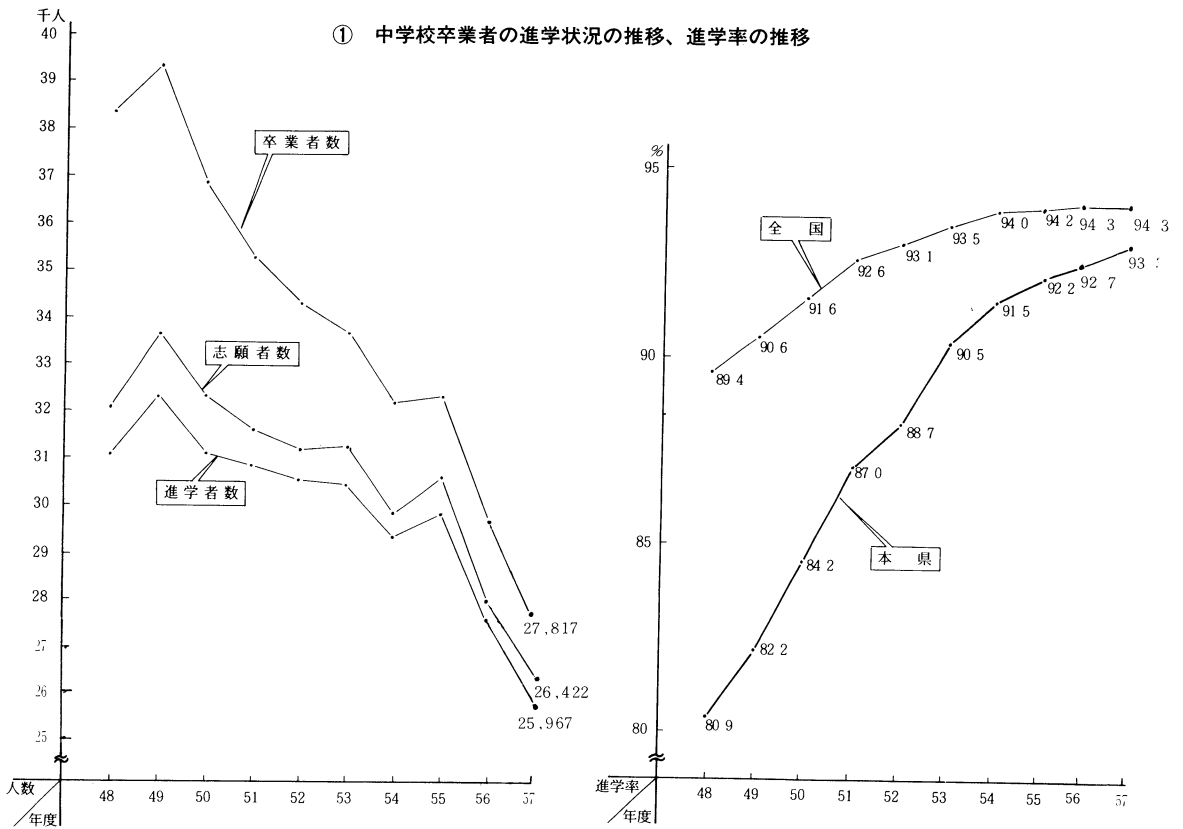

① 中学校卒業者の進学状況の推移、進学率の推移

本県の高校進学率は年々向上し57年度は93.3%になったが全国水準よりまだ下回っている。また、男女別の進学率は男子92.0%、女子94.7%である。地域別にみると、まだ較差がみられる。今後は正すべき課題である。

② 地域別高校進学志願率、進学率

全県志願率 94.7%

志願率

(注) 地域区分は教育事務所管内別。南会津は、会津に含む。

全県進学率 92.7%

進学率