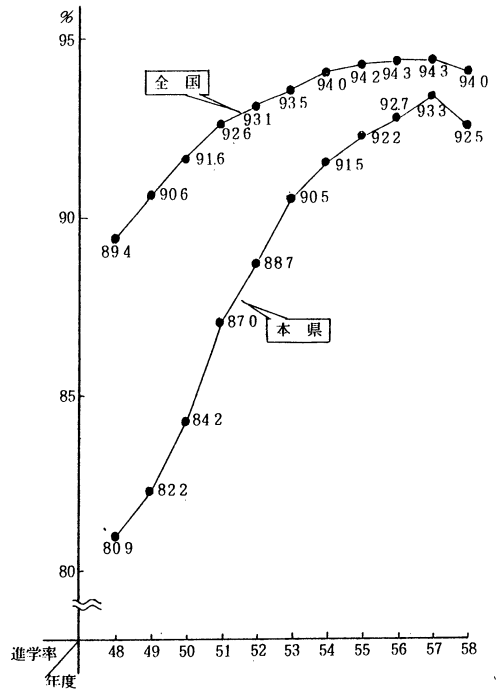

① 中学校卒業者の進学状況の推移、進学率の推移

本県の高校進学率は前年度まで年々向上し全国水準に迫ってきたが、58年度は92.5%に止まり初めて前年度の進学率を下まわった。また、男女別の進学率は男子90.9%、女子94.2%である。地域別にみると、まだ較差がみられる。今後は正すべき課題である。

② 地域別高校進学志願率、進学率