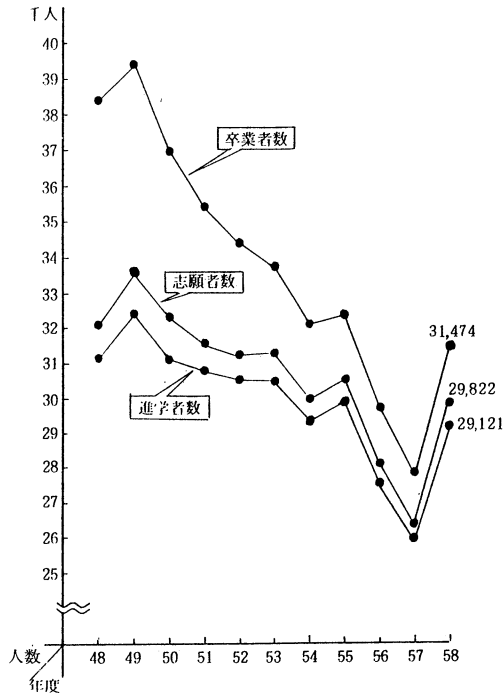

① 中学校卒業者の進学状況の推移、進学率の推移

本県の高校進学率は前年度まで年々向上し全国水準に迫ってきたが、58年度は92.5%に止まり初めて前年度の進学率を下まわった。また、男女別の進学率は男子90.9%、女子94.2%である。地域別にみると、まだ較差がみられる。今後は正すべき課題である。

② 地域別高校進学志願率、進学率