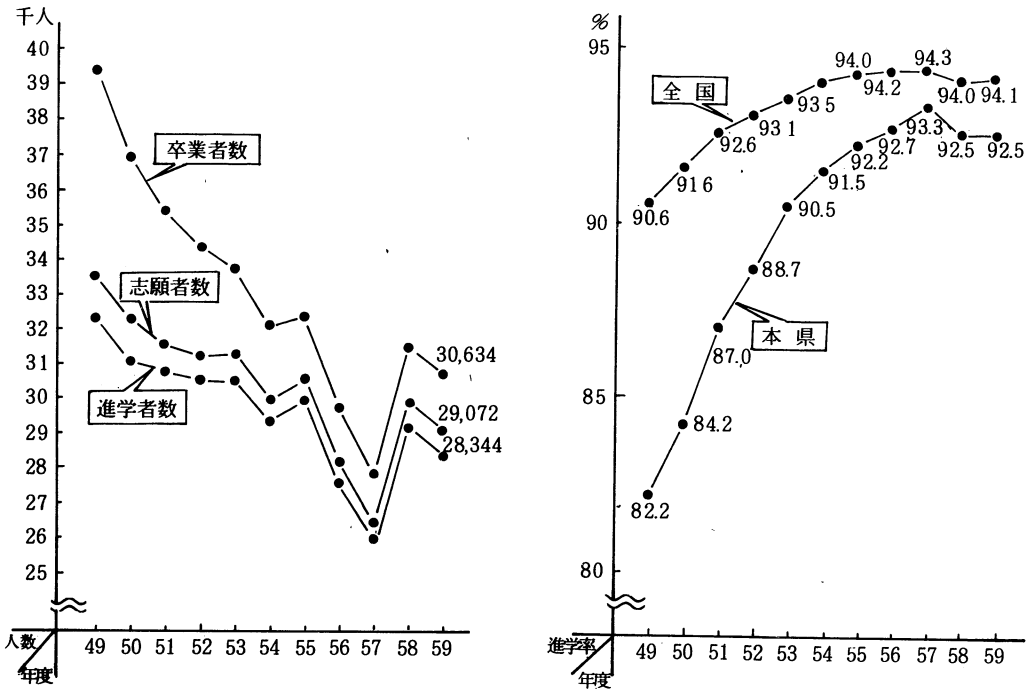

① 中学校卒業者の進学状況の推移、進学率の推移

本県の高校進学率は57年度まで年々向上し全国水準に追ってきたが、前年度より92.5%に止まった。また、男女別の進学率は男子90.8%、女子は94.3%である。地域別にみると、まだ較差がみられる。今後は正すべき課題である。

② 地域別高校進学志願率、進学率