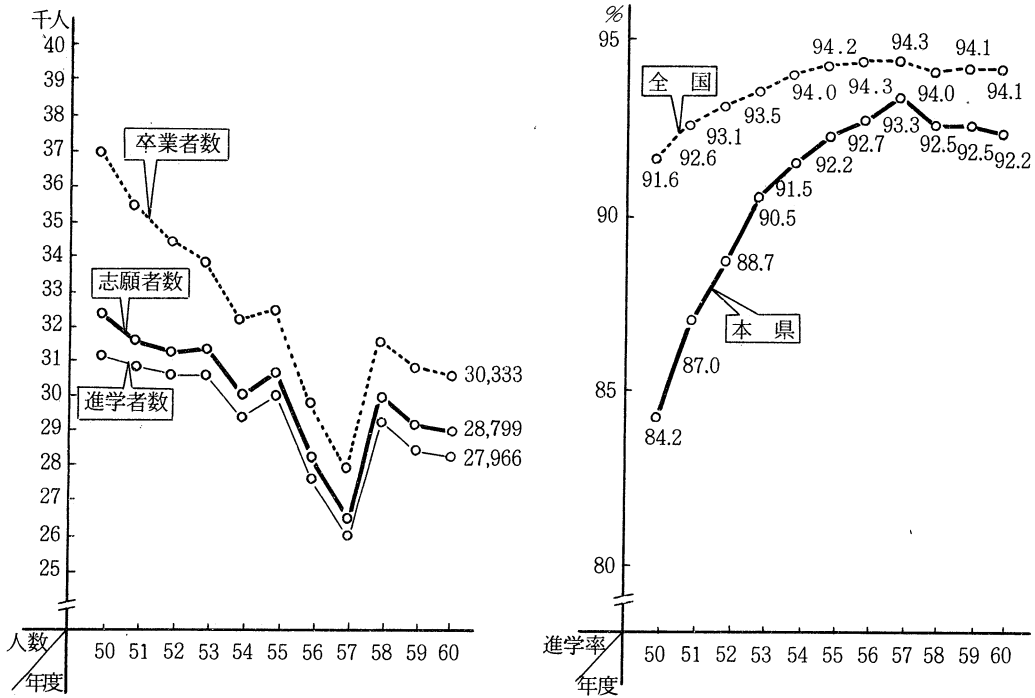

① 中学校卒業者の進学状況の推移、進学率の推移

本県の高校進学率は57年度まで年々向上し全国水準に迫ってきたが、前々年度より92%台となった。また、男女別の進学率は男子90.5%、女子は94.0%である。地域別にみると、まだ較差がみられる。今後は正すべき課題である。

② 地域別高校進学志願率、進学率