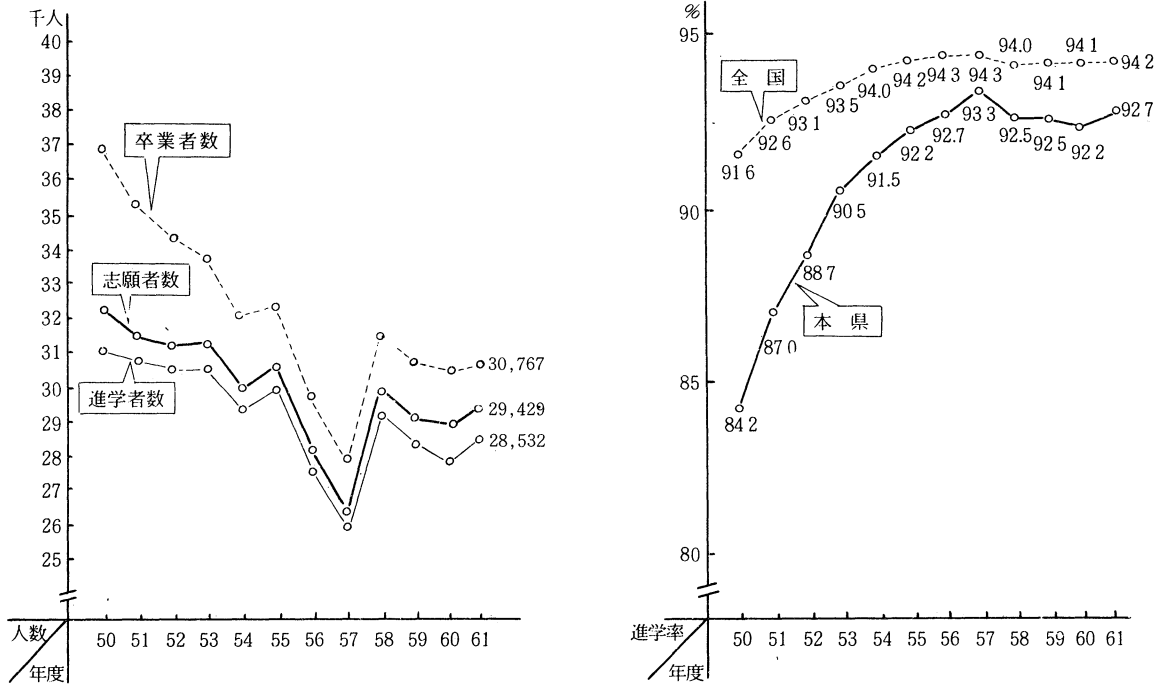

① 中学校卒業者の進学状況の推移、進学率の推移

本県の高校進学率は57年度まで年々向上し全国水準に迫ってきたが、58年度より92%台となった。また、男女別の進学率は、男子90.7%、女子は96.0%である。地域別にみると、また較差がみられる。今後は正すべき課題である。

② 地域別高校進学志願率、進学率