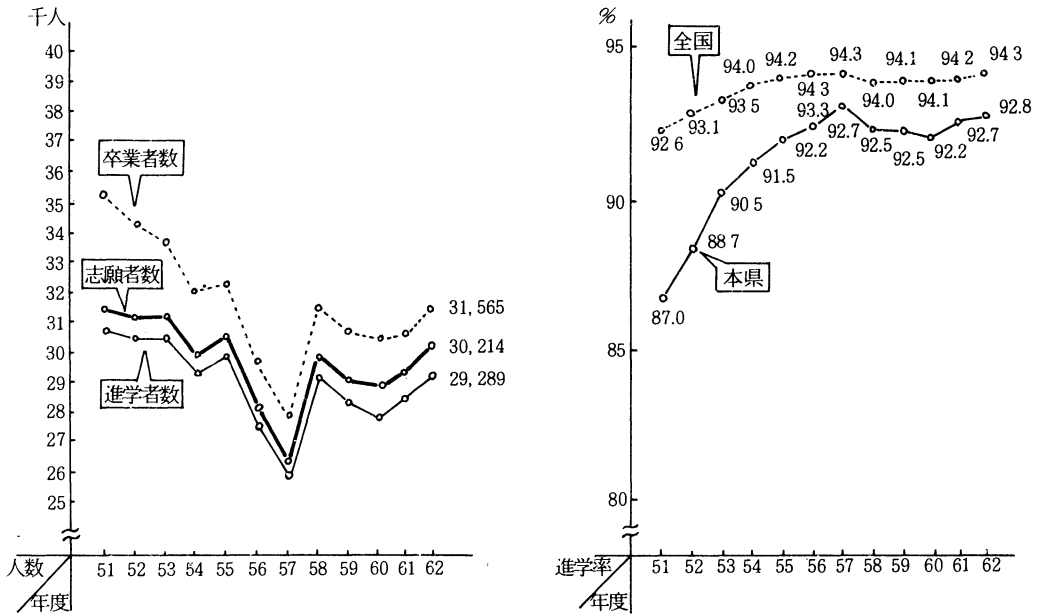

① 中学校卒業者の進学状況の推移、進学率の推移

本県の高校進学率は57年度まで年々向上し全国水準に迫ってきたが、58年度より92%台となった。また、男女別の進学率は、昭和62年度男子91.3%、女子は94.4%である。地域別にみると、また較差がみられる。今後は正すべき課題である。

② 地域別高校進学志願率、進学率