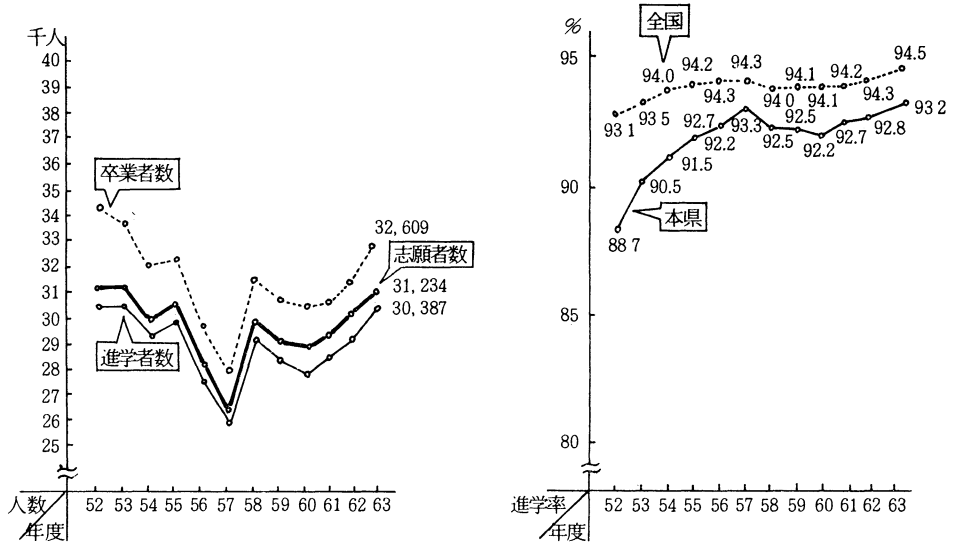

① 中学校卒業者の進学状況の推移、進学率の推移

本年の高等学校進学率は57年度まで年々向上し全国水準に迫ってきたが、58年度より92%台となった。また、男女別の進学率は、昭和63年度男子 92.0%、女子は 94.4%である。地域別にみると、また較差がみられる。今後は正すべき課題である。

② 地域別高校進学志願率、進学率