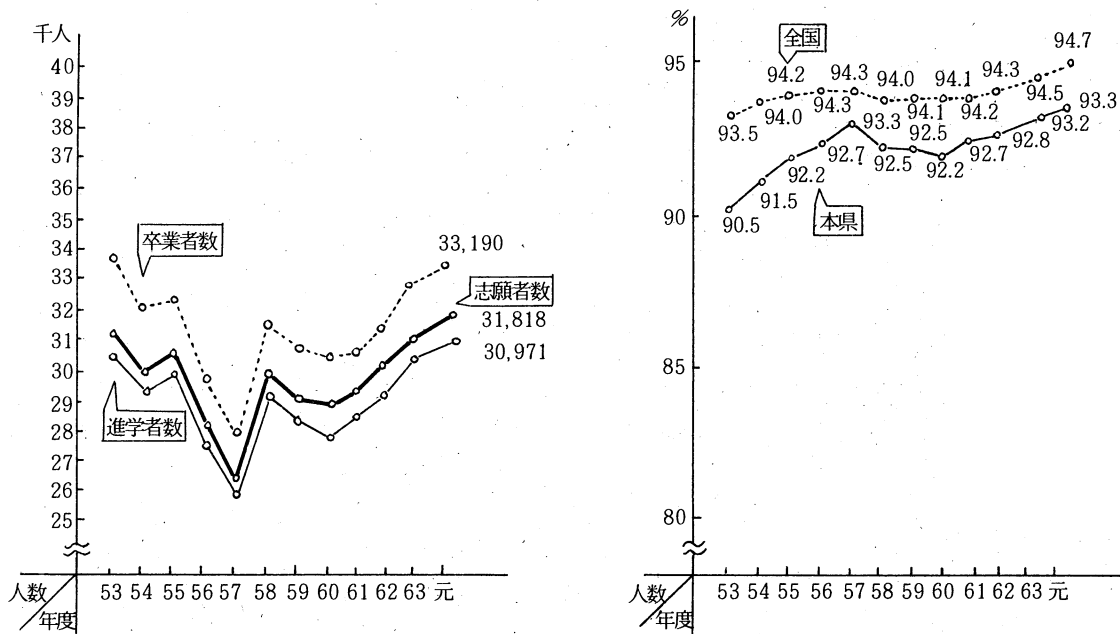

① 中学校卒業者の進学状況の推移、進学率の推移

本年の高等学校進学率は、全体的にみれば向上しており、昭和63年度より93%台となった。また、男女別の進学率は、平成元年度男子91.8%、女子は94.9%である。地域別にみると、まだ較差がみられる。今後は正すべき課題である。

② 地域別高校進学志願率、進学率