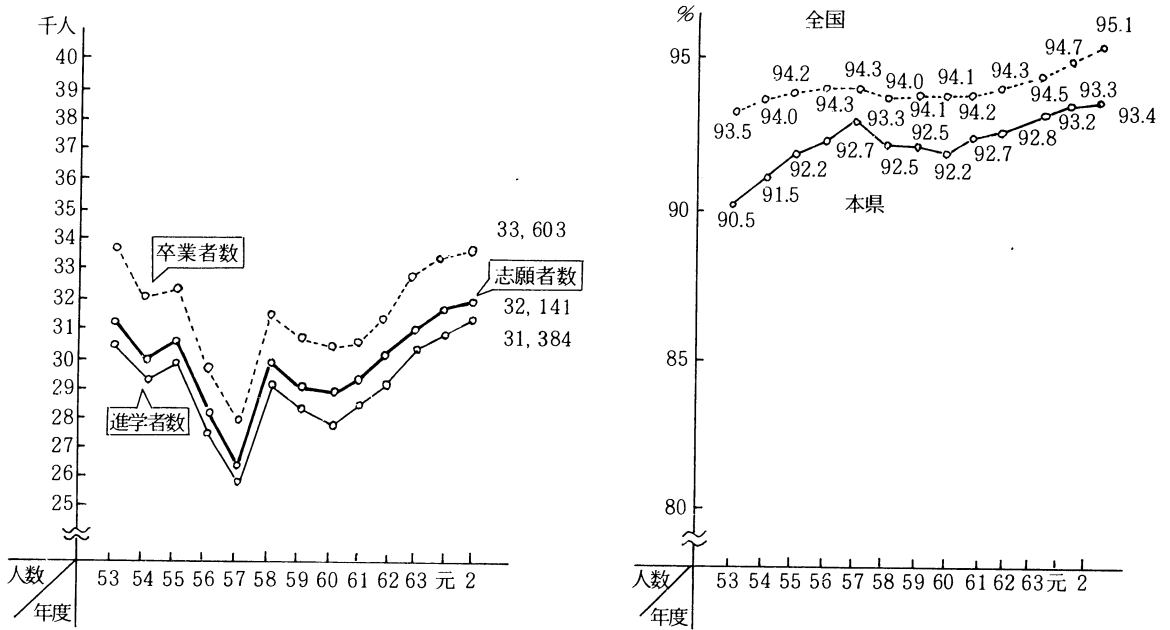

① 中学校卒業者の進学状況の推移、進学率の推移

本年の高等学校進学率は、全体的にみれば向上しており、昭和63年度より93%台となった。また、男女別の進学率は、平成2年度男子91.8%、女子は95.0%である。地域別にみると、まだ較差がみられる。今後は正すべき課題である。

② 地域別高校進学志願率、進学率