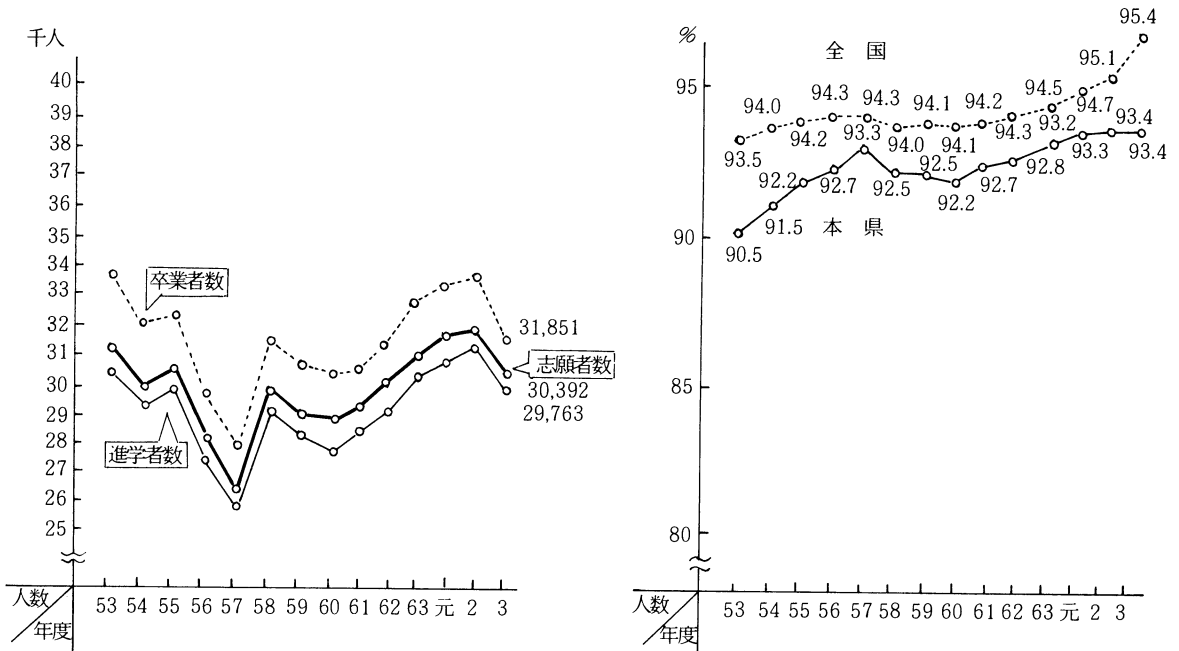

① 中学校卒業者の進学状況の推移、進学率の推移

本県の高等学校進学率は、全体的にみれば向上しており、昭和63年度より93%台となった。また、男女別の進学率は、平成3年度男子91.8%、女子は95.2%である。地域別にみると、まだ較差がみられる。今後は是正すべき課題である。

② 地域別高校進学志願率、進学率