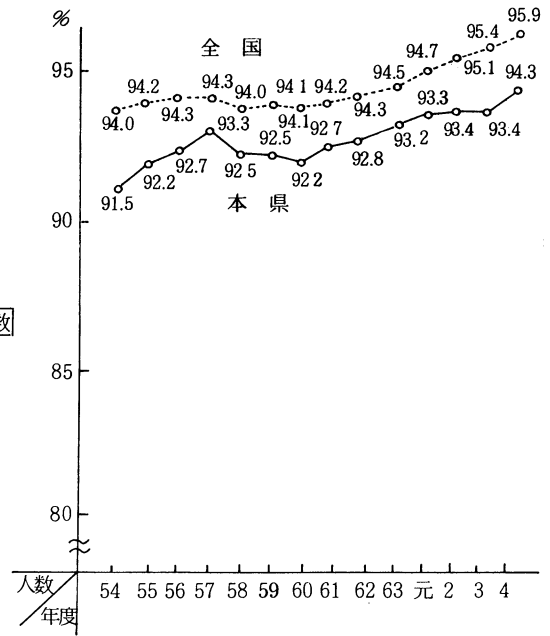

① 中学校卒業者の進学状況の推移、進学率の推移

本県の高等学校進学率は、全体的にみれば向上しており、昭和63年度より93%台となった。また、男女別の進学率は、平成4年度男子92.8%、女子は95.7%である。地域別にみると、まだ較差がみられる。今後は正すべき課題である。

② 地域別高校進学志願率、進学率