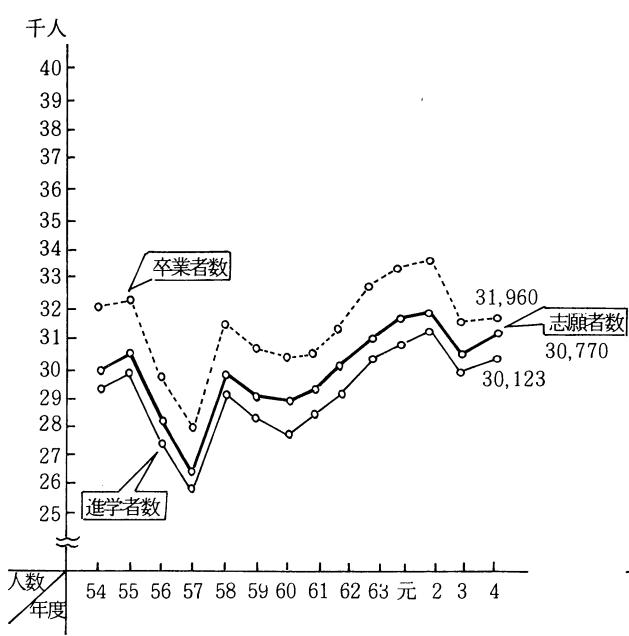

① 中学校卒業者の進学状況の推移、進学率の推移

本県の高等学校進学率は、全体的にみれば向上しており、昭和63年度より93%台となった。また、男女別の進学率は、平成4年度男子92.8%、女子は95.7%である。地域別にみると、まだ較差がみられる。今後は正すべき課題である。

② 地域別高校進学志願率、進学率