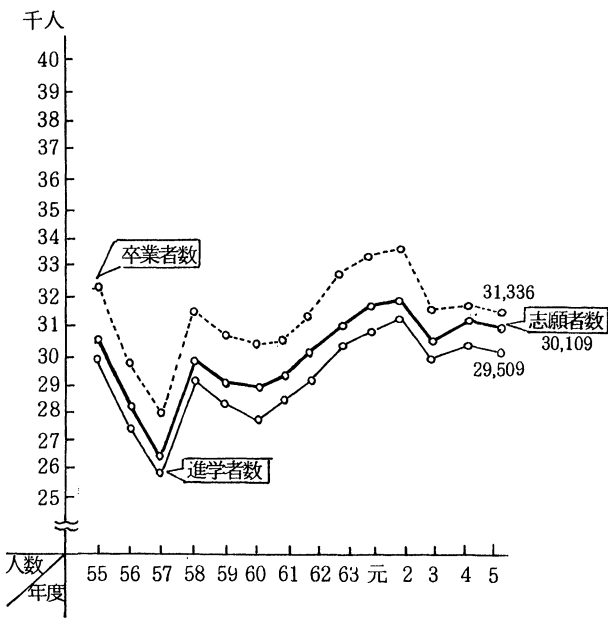

① 中学校卒業者の進学状況の推移、進学率の推移

本県の高等学校進学率は、全体的にみれば向上しており、昭和63年度より93%台となった。また、男女別の進学率は、平成5年度男子92.7%、女子は95.7%である。地域別にみると、まだ較差がみられる。今後は正すべき課題である。

② 地域別高校進学志願率、進学率