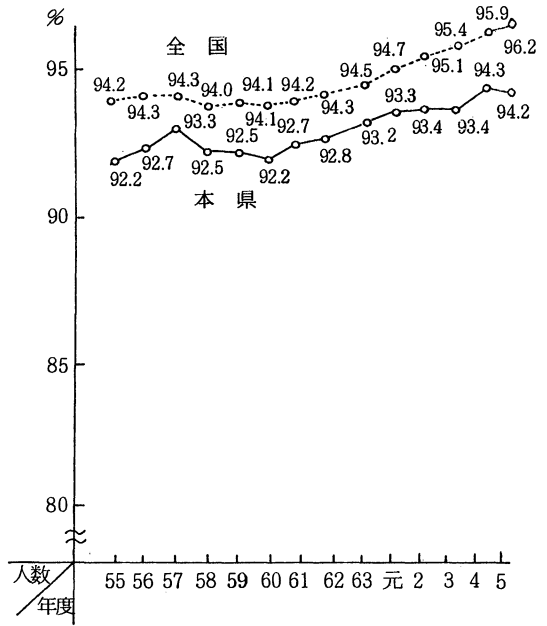

① 中学校卒業者の進学状況の推移、進学率の推移

本県の高等学校進学率は、全体的にみれば向上しており、昭和63年度より93%台となった。また、男女別の進学率は、平成5年度男子92.7%、女子は95.7%である。地域別にみると、まだ較差がみられる。今後は正すべき課題である。

② 地域別高校進学志願率、進学率