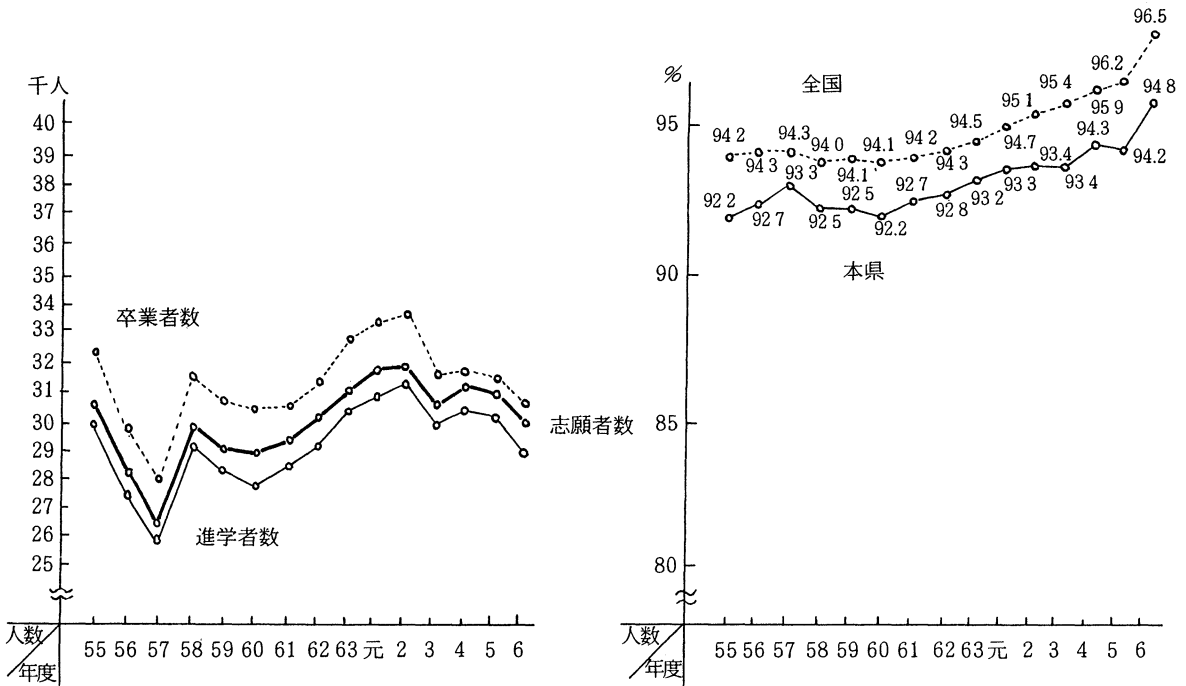

① 中学校卒業者の進学状況の推移、進学率の推移

本県の高等学校進学率は、全体的にみれば向上しており、昭和63年度より93%台となった。また、男女別の進学率は、平成6年度男子93.7%、女子は95.9%である。地域別にみると、まだ較差がみられる。今後は正すべき課題である。

② 地域別高校進学志願率、進学率