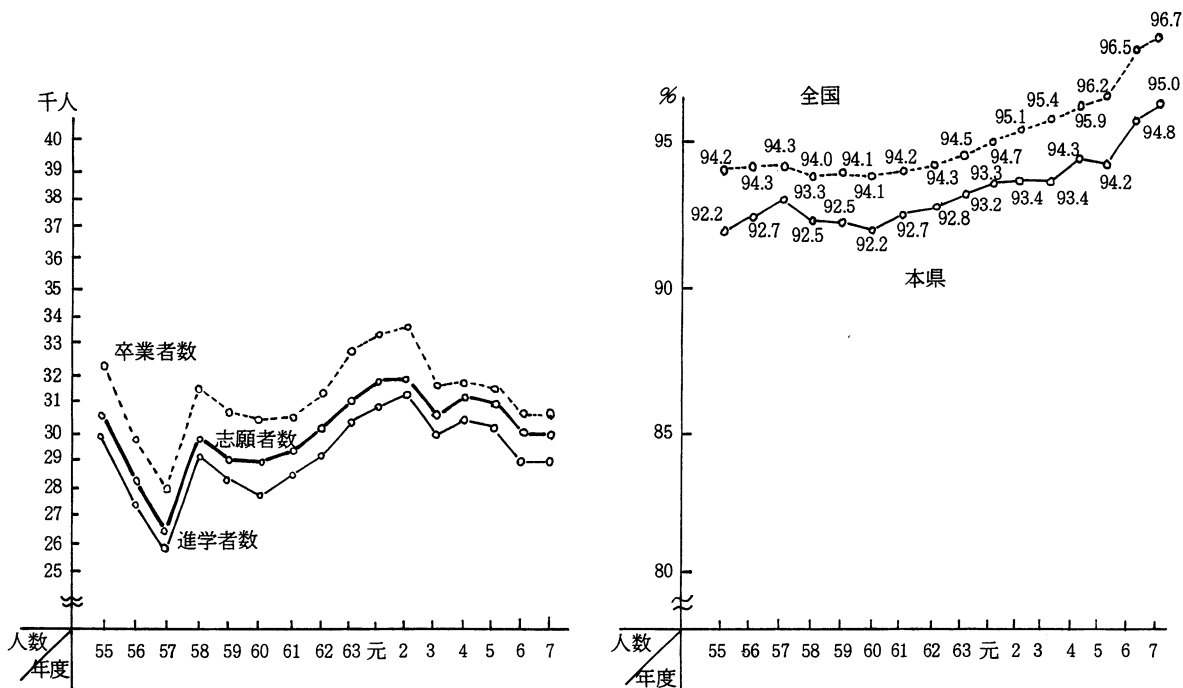

① 中学校卒業者の進学状況の推移、進学率の推移

本県の高等学校進学率は、全体的にみれば向上しており、平成4年度より94%台となった。また、男女別の進学率は、平成7年度男子93.8%、女子は96.2%である。地域別にみると、まだ較差がみられる。今後は正すべき課題である。

② 地域別高校進学志願率、進学率