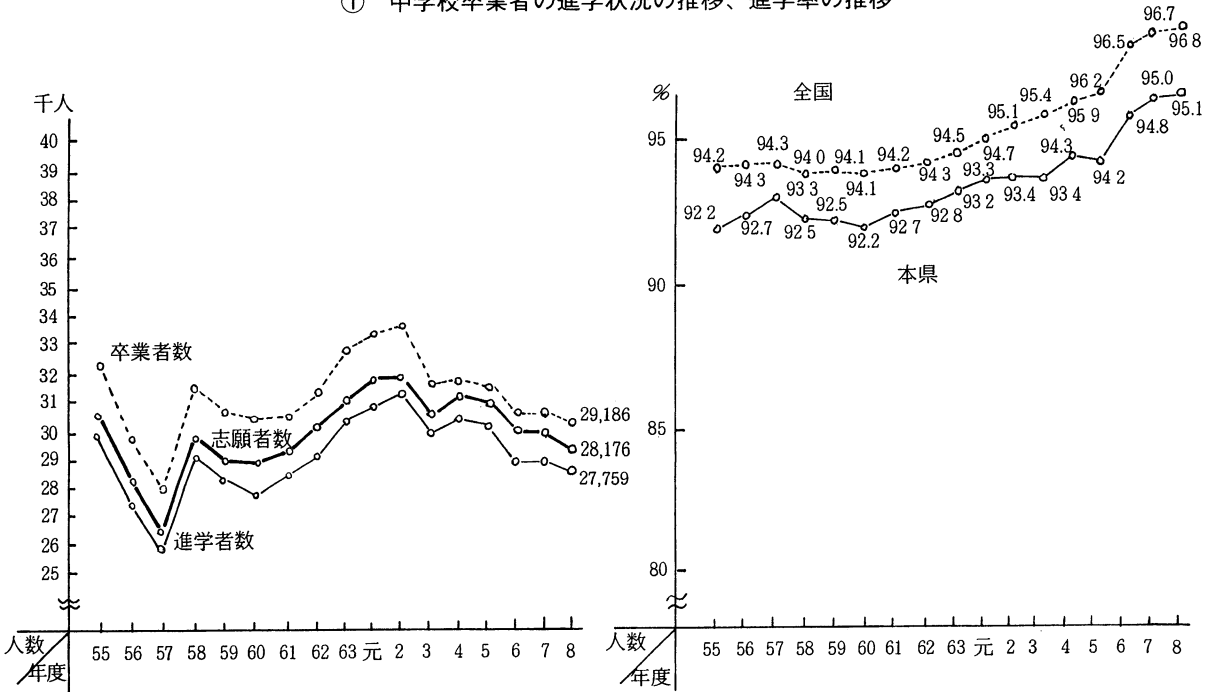

① 中学校卒業者の進学状況の推移、進学率の推移

本県の高等学校進学率は、全体的にみれば向上しており、平成7年度より95%台となった。また、男女別の進学率は、平成8年度男子93.6%、女子は96.7%である。全国の進学率と比較すると、まだ較差がみられる。今後は是正すべき課題である。

② 地域別高校進学志願率、進学率