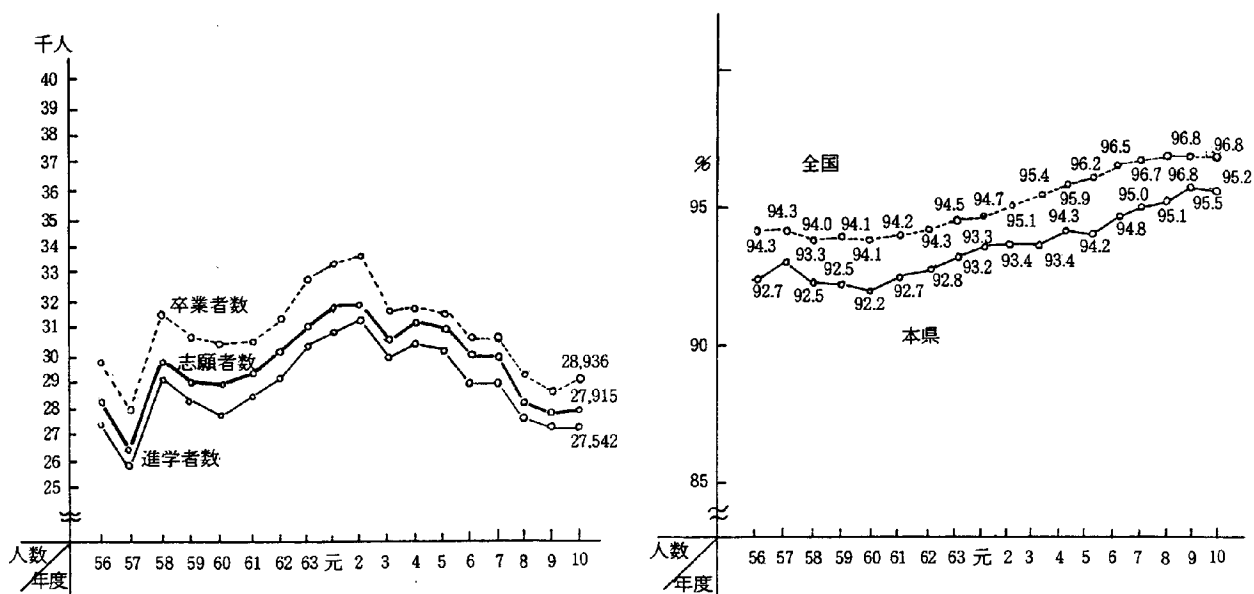

① 中学校卒業者の進学状況の推移、進学率の推移

本県の高等学校進学率は、全体的にみれば向上しており、平成7年度より95%台となった。また、男女別の進学率は、平成10年度男子93.5%、女子は96.9%である。全国の進学率と比較すると、まだ較差がみられる。

② 地域別高校進学志願率、進学率