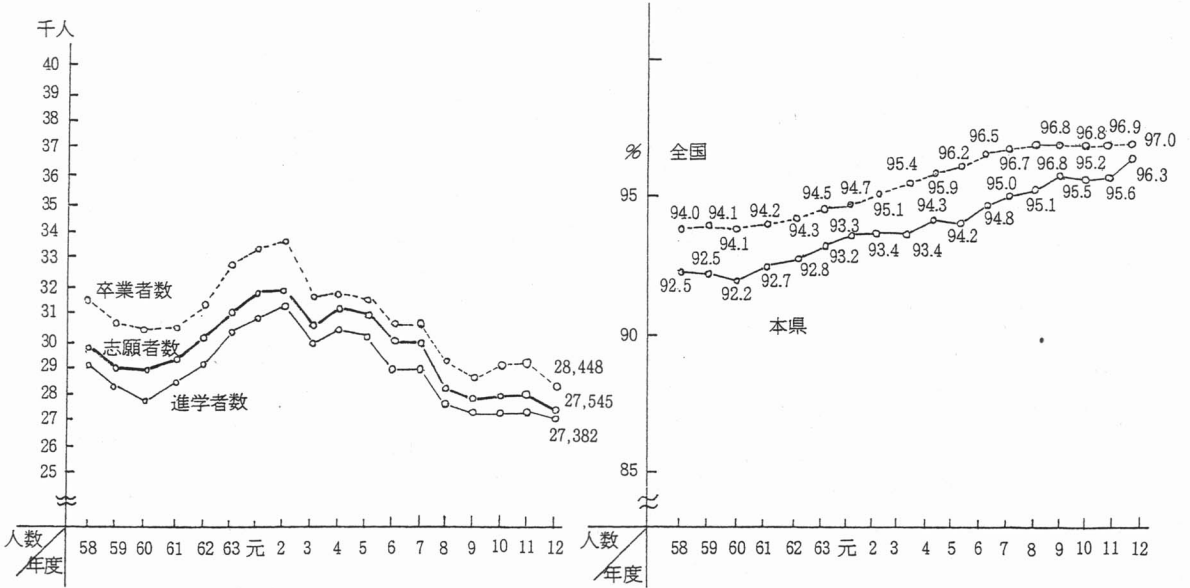

① 中学校卒業者の進学状況の推移、進学率の推移

本県の高等学校進学率は、向上しており、平成12年度には96%を超えた。また、男女別の進学率は、平成12年度男子95.1%、女子は97.4%である。全国の進学率と比較すると、まだ較差がみられる。

② 地域別高校進学志願率、進学率