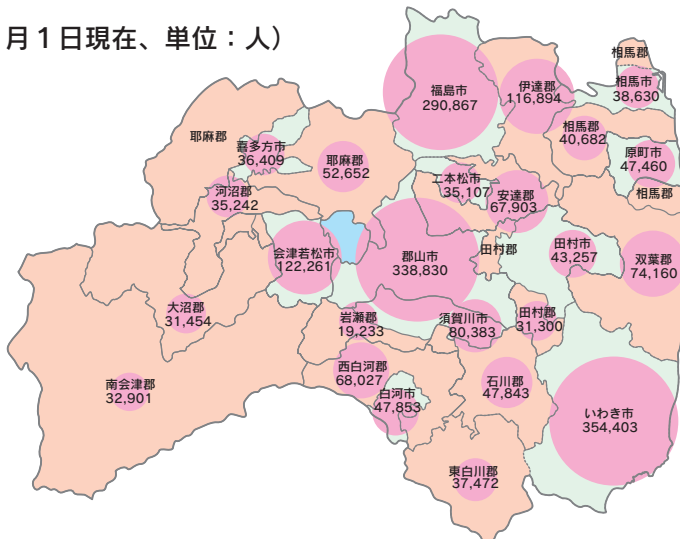

5 人口のようす

2005年(平成17年)10月1日の福島県の人口は、約209万人(男約102万人、女約107万人)です。

●人口のうつりかわり

県内では、いわき市の人口が一番多く、ついで郡山市、福島市、会津若松市という順番になっています。

●市郡別人口

(2005年10月1日現在、単位：人)

●年齢別人口の割合

福島県の人口の年齢別の割合をみると、65歳以上の人口の割合が、年々大きくなっています。逆に、14歳以下と15歳から64歳までの人口の割合は小さくなってきています。

福島県の世帯数は、年々増えていて、2005年（平成17年）10月1日では、約71万世帯がくらししています。

しかし、1世帯当たりの人数は、年々減ってきていて、2.9人となっています。

●世帯数と1世帯当たりの人数