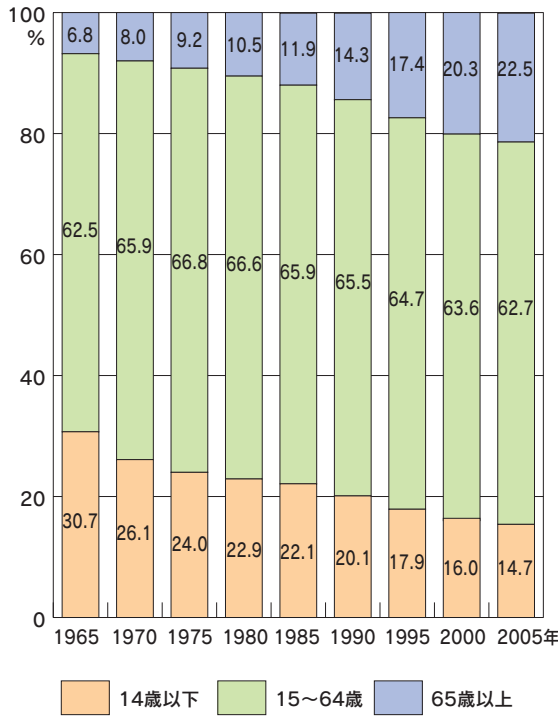

5 人口のようす

2005年(平成17年)10月1日の福島県の人口は、約209万人(男約102万人、女約107万人)です。

●人口のうつりかわり

県内では、いわき市の人口が一番多く、ついで郡山市、福島市、会津若松市という順番になっています。

●市郡別人口

(2005年10月1日現在、単位：人)

●年齢別人口の割合

福島県の人口の年齢別の割合をみると、65歳以上の人口の割合が、年々大きくなっています。逆に、14歳以下と15歳から64歳までの人口の割合は小さくなってきています。

福島県の世帯数は、年々増えていて、2005年（平成17年）10月1日では、約71万世帯がくらししています。

しかし、1世帯当たりの人数は、年々減ってきていて、2.9人となっています。

●世帯数と1世帯当たりの人数