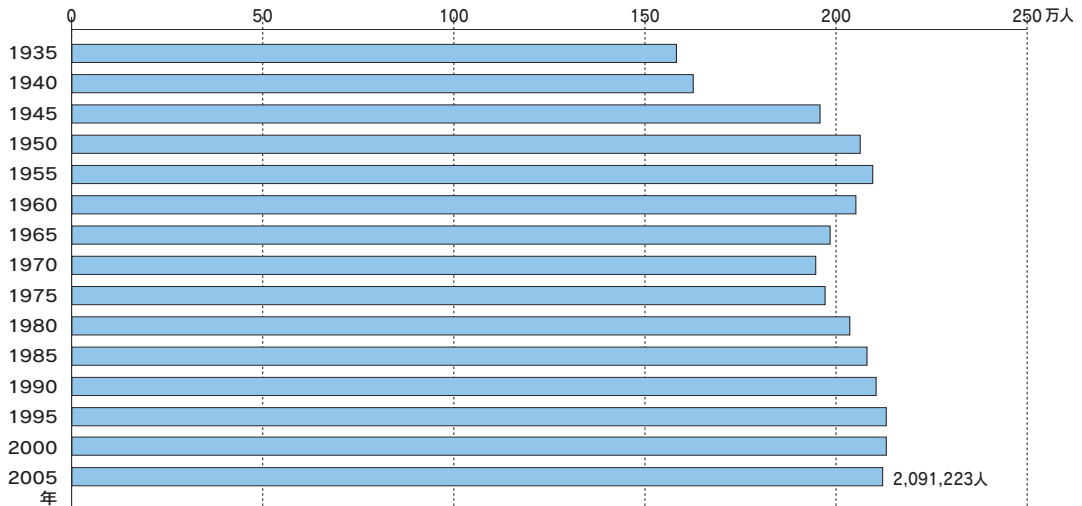

5 人口のようす

2005年(平成17年)10月1日の福島県の人口は、約209万人(男約102万人、女約107万人)です。

●人口のうつりかわり

県内では、いわき市の人口が一番多く、ついで郡山市、福島市、会津若松市という順番になっています。

●市郡別人口

(2005年10月1日現在、単位：人)

●年齢別人口の割合

福島県の人口の年齢別の割合をみると、65歳以上の人口の割合が、年々大きくなっています。逆に、14歳以下と15歳から64歳までの人口の割合は小さくなってきています。

福島県の世帯数は、年々増えていて、2005年（平成17年）10月1日では、約71万世帯がくらししています。

しかし、1世帯当たりの人数は、年々減ってきていて、2.9人となっています。

●世帯数と1世帯当たりの人数