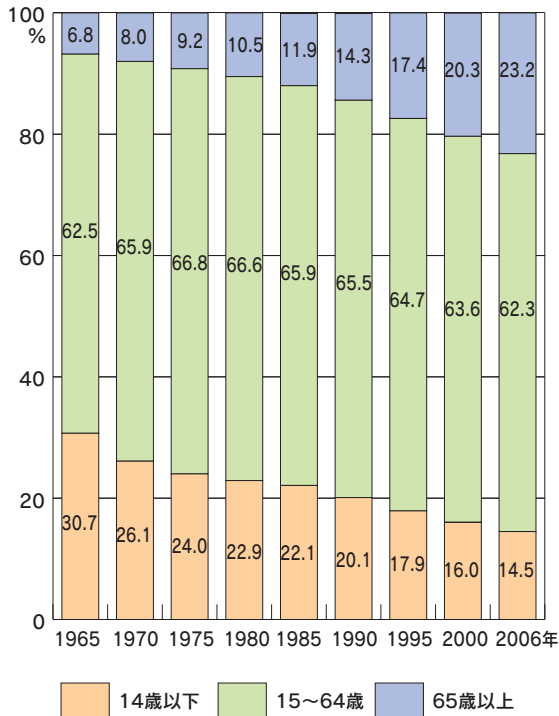

5 人口のようす

2006年(平成18年)10月1日の福島県の人口は、約208万人(男約101万人、女約107万人)です。

●人口のうつりかわり

県内では、いわき市の人口が一番多く、ついで郡山市、福島市、会津若松市という順番になっています。

●市郡別人口

(2006年10月1日現在、単位：人)

●年齢別人口の割合

ねんれいべつ
福島県の人口の年齢別の割合をみると、65歳以上の人口の割合が、年々大きくなっています。逆に、14歳以下と15歳から64歳までの人口の割合は小さくなってきています。

せたいすう
福島県の世帯数は、年々増えています。2006年（平成18年）10月1日では、約72万世帯がくらししています。

しかし、1世帯当たりの人数は、年々減ってきていて、2.9人となっています。

●世帯数と1世帯当たりの人数