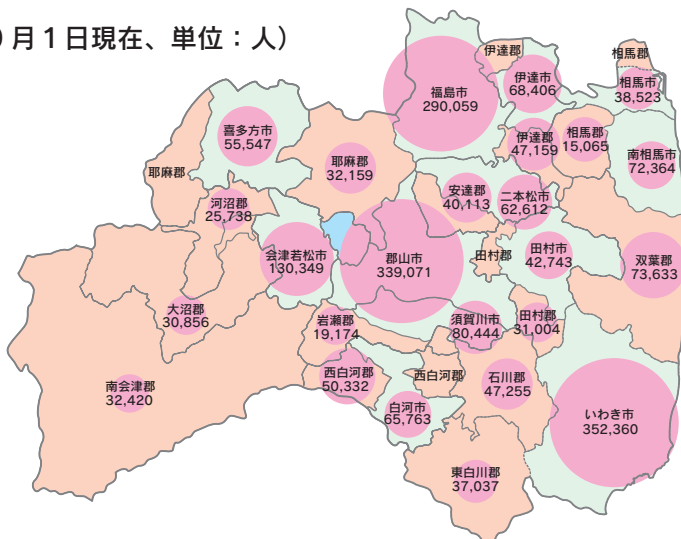

5 人口のようす

2006年(平成18年)10月1日の福島県の人口は、約208万人(男約101万人、女約107万人)です。

●人口のうつりかわり

県内では、いわき市の人口が一番多く、ついで郡山市、福島市、会津若松市という順番になっています。

●市郡別人口

(2006年10月1日現在、単位：人)

●年齢別人口の割合

ねんれいべつ
福島県の人口の年齢別の割合をみると、65歳以上の人口の割合が、年々大きくなっています。逆に、14歳以下と15歳から64歳までの人口の割合は小さくなってきています。

せたいすう
福島県の世帯数は、年々増えています。2006年（平成18年）10月1日では、約72万世帯がくらししています。

しかし、1世帯当たりの人数は、年々減ってきていて、2.9人となっています。

●世帯数と1世帯当たりの人数