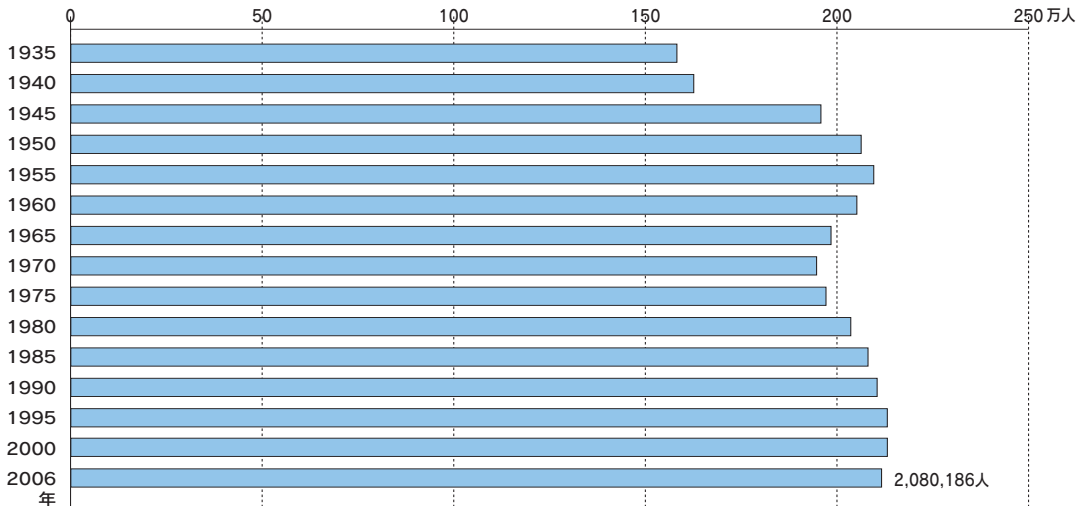

5 人口のようす

2006年(平成18年)10月1日の福島県の人口は、約208万人(男約101万人、女約107万人)です。

●人口のうつりかわり

県内では、いわき市の人口が一番多く、ついで郡山市、福島市、会津若松市という順番になっています。

●市郡別人口

(2006年10月1日現在、単位：人)

●年齢別人口の割合

ねんれいべつ
福島県の人口の年齢別の割合をみると、65歳以上の人口の割合が、年々大きくなっています。逆に、14歳以下と15歳から64歳までの人口の割合は小さくなってきています。

せたいすう
福島県の世帯数は、年々増えています。2006年（平成18年）10月1日では、約72万世帯がくらししています。

しかし、1世帯当たりの人数は、年々減ってきていて、2.9人となっています。

●世帯数と1世帯当たりの人数