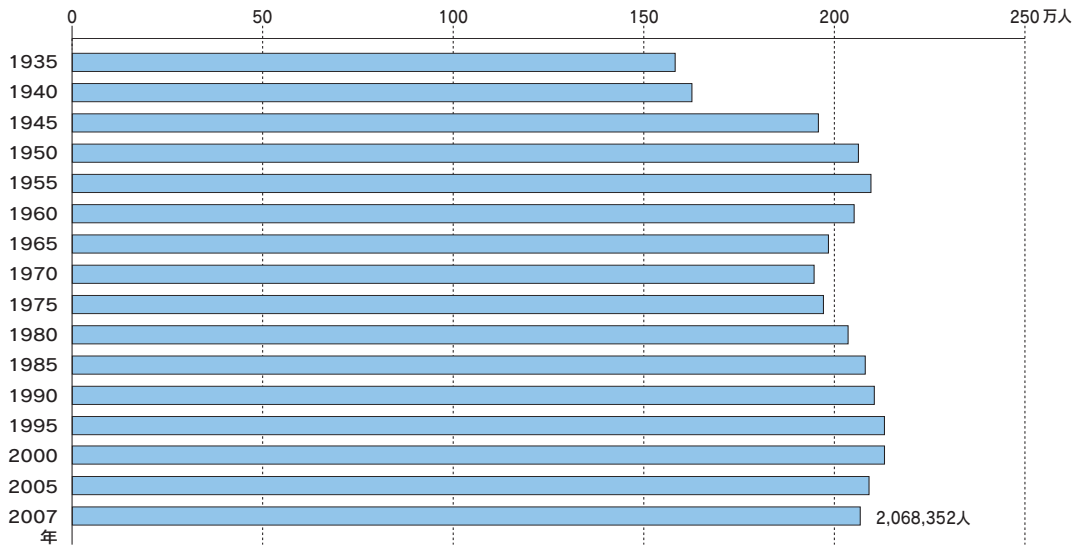

5 人口のようす

2007年(平成19年)10月1日の福島県の人口は、約207万人(男約101万人、女約106万人)です。

●人口のうつりかわり

県内では、いわき市の人口が一番多く、ついで郡山市、福島市、会津若松市という順番になっています。

●市郡別人口

(2007年10月1日現在、単位：人)

●年齢別人口の割合

ねんれいべつ
福島県の人口の年齢別の割合をみると、65歳以上の人口の割合が、年々大きくなっています。逆に、14歳以下と15歳から64歳までの人口の割合は小さくなってきています。

せたいすう
福島県の世帯数は、年々増えています。2007年（平成19年）10月1日では、約72万世帯がくらししています。

しかし、1世帯当たりの人数は、年々減ってきていて、2.9人となっています。

●世帯数と1世帯当たりの人数