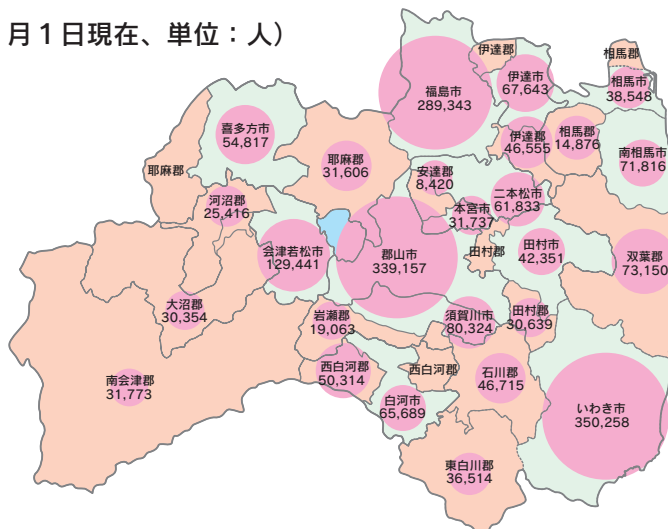

5 人口のようす

2007年(平成19年)10月1日の福島県の人口は、約207万人(男約101万人、女約106万人)です。

●人口のうつりかわり

県内では、いわき市の人口が一番多く、ついで郡山市、福島市、会津若松市という順番になっています。

●市郡別人口

(2007年10月1日現在、単位：人)

●年齢別人口の割合

ねんれいべつ
福島県の人口の年齢別の割合をみると、65歳以上の人口の割合が、年々大きくなっています。逆に、14歳以下と15歳から64歳までの人口の割合は小さくなってきています。

せたいすう
福島県の世帯数は、年々増えています。2007年（平成19年）10月1日では、約72万世帯がくらししています。

しかし、1世帯当たりの人数は、年々減ってきていて、2.9人となっています。

●世帯数と1世帯当たりの人数