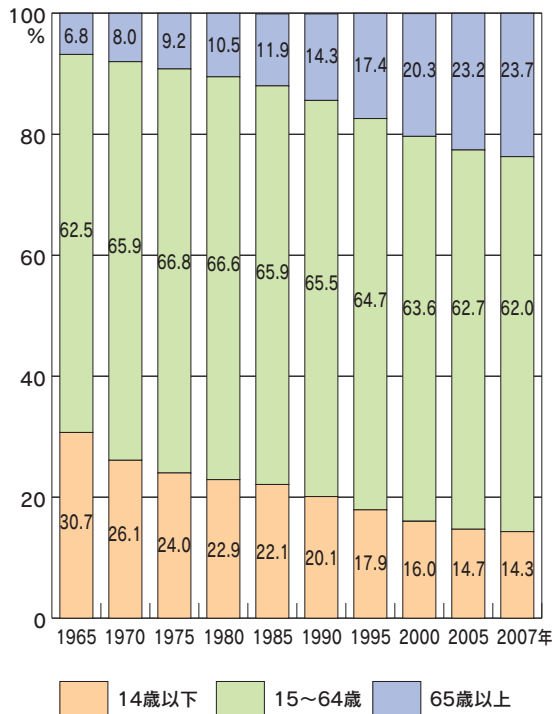

5 人口のようす

2007年(平成19年)10月1日の福島県の人口は、約207万人(男約101万人、女約106万人)です。

●人口のうつりかわり

県内では、いわき市の人口が一番多く、ついで郡山市、福島市、会津若松市という順番になっています。

●市郡別人口

(2007年10月1日現在、単位：人)

●年齢別人口の割合

ねんれいべつ
福島県の人口の年齢別の割合をみると、65歳以上の人口の割合が、年々大きくなっています。逆に、14歳以下と15歳から64歳までの人口の割合は小さくなってきています。

せたいすう
福島県の世帯数は、年々増えています。2007年（平成19年）10月1日では、約72万世帯がくらししています。

しかし、1世帯当たりの人数は、年々減ってきていて、2.9人となっています。

●世帯数と1世帯当たりの人数