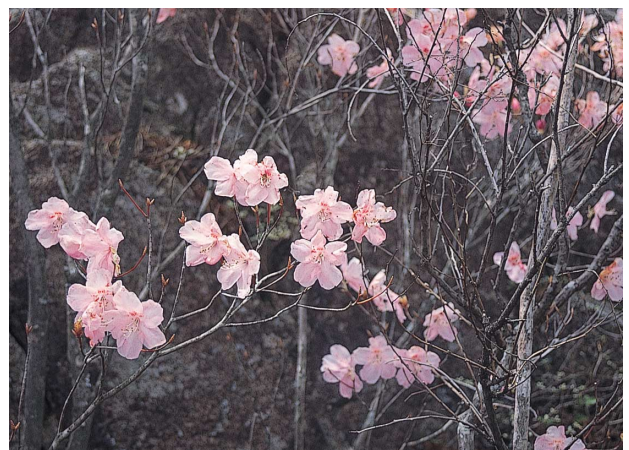

準絶滅危惧 ヘラシダ
(撮影 堀富男 いわき市) P.194

準絶滅危惧
シラネアオイ
(撮影 佐藤光雄 桑折町) P.206

準絶滅危惧
ハマハタザオ
(撮影 佐藤光雄 相馬市) P.208

準絶滅危惧 ジャケツイバラ
(撮影 蓮沼憲二 いわき市) P.211

準絶滅危惧 シロスマレ
(撮影 深澤榮子) P.216

準絶滅危惧 アカヤシオ
(撮影 深澤榮子) P.219