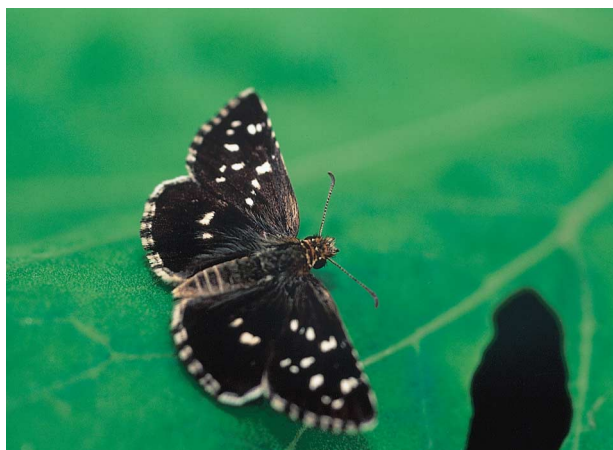

絶滅危惧 類 カラカネイトトンボ
(撮影 横井直人 会津若松市) P.333

絶滅危惧 類 コバネアオイトトンボ
(撮影 横井直人 会津若松市) P.333

絶滅危惧 類 タガメ
(撮影 三田村敏正 矢祭町産) P.334

絶滅危惧 類 カワラハンミョウ
(撮影 草野憲二 いわき市) P.334

絶滅危惧 類
マークオサムシ
(標本 草野憲二 会津若松市産) P.335

絶滅危惧 類 チャマダラセセリ
(撮影 郡司正文 いわき市) P.336