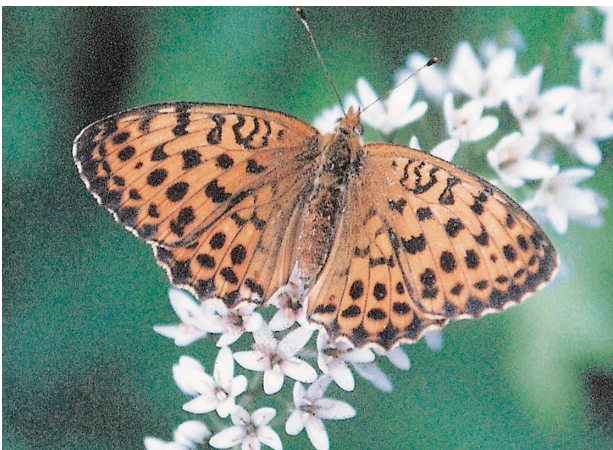

(標本 角田伊一 磐梯町産)

P.337

絶滅危惧 類 ミヤマシジミ

(撮影 三田村敏正 桑折町)

P.338

絶滅危惧 類 コヒョウモン

(撮影 水野谷昭三 檜枝岐村)

P.339