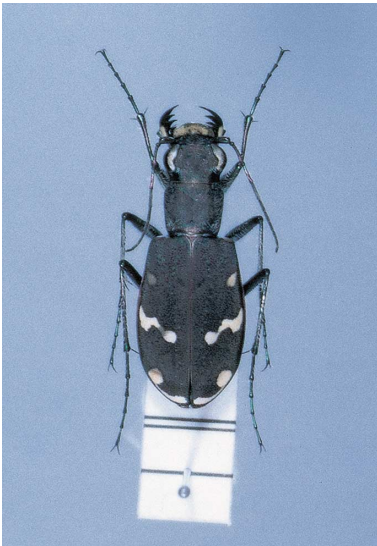

昆虫類

準絶滅危惧 ハネピロエゾトンボ

(撮影 横井直人 矢吹町)

P.343

準絶滅危惧 ムツアカネ

(撮影 三田村敏正 檜枝岐村)

P.343

準絶滅危惧

アイヌハンミョウ

(標本 草野憲二 いわき市産)

P.344

準絶滅危惧 アカガネオサムシ

(標本 草野憲二 いわき市産)

P.345

準絶滅危惧

ウミミズギワゴミムシ