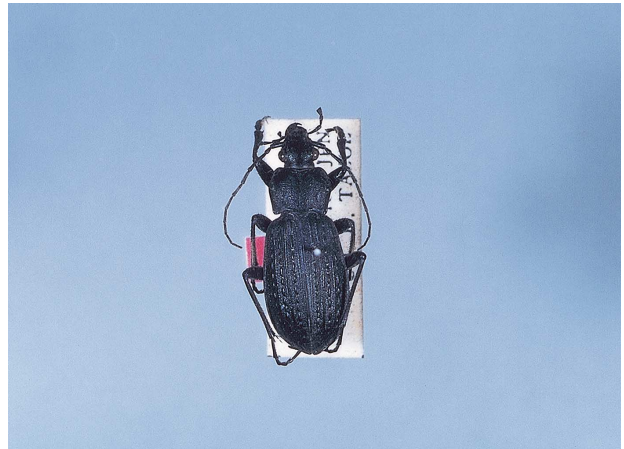

準絶滅危惧 アカガネオサムシ

(標本 草野憲二 いわき市産)

P.345