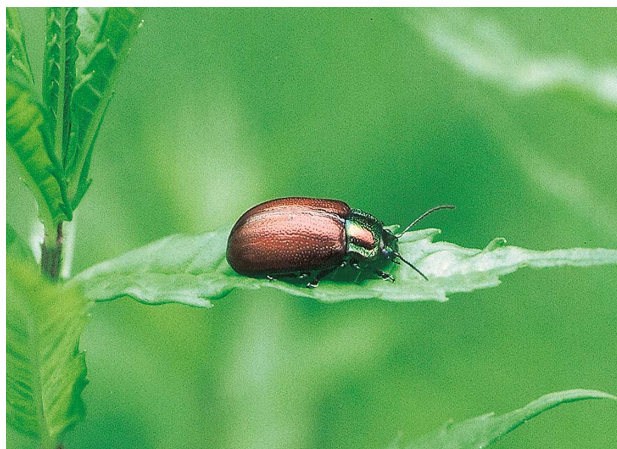

準絶滅危惧 アサカミキリ  
(撮影 小林潤一郎 西郷村)

P.350

準絶滅危惧 クロガネクイハムシ  
(撮影 草野憲二)

P.351

準絶滅危惧 オオルリハムシ  
(撮影 草野憲二 表郷村)

P.351

準絶滅危惧 ホシチャバネセセリ  
(撮影 郡司正文 平田村)

P.352