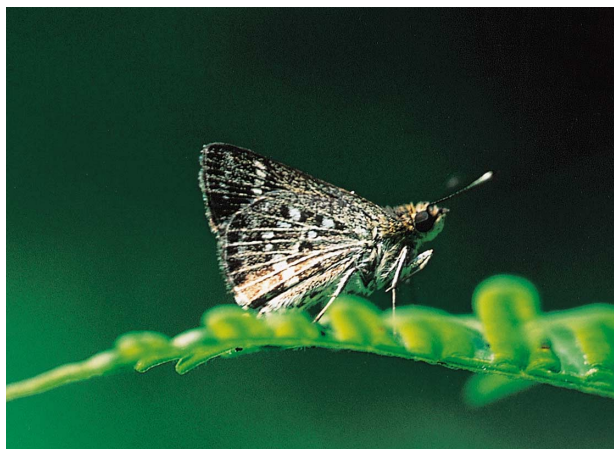

準絶滅危惧 アサカミキリ  
(撮影 小林潤一郎 西郷村)

P.350

準絶滅危惧 クロガネクイハムシ  
(撮影 草野憲二)

P.351

準絶滅危惧 オオルリハムシ  
(撮影 草野憲二 表郷村)

P.351

準絶滅危惧 ホシチャバネセセリ  
(撮影 郡司正文 平田村)

P.352