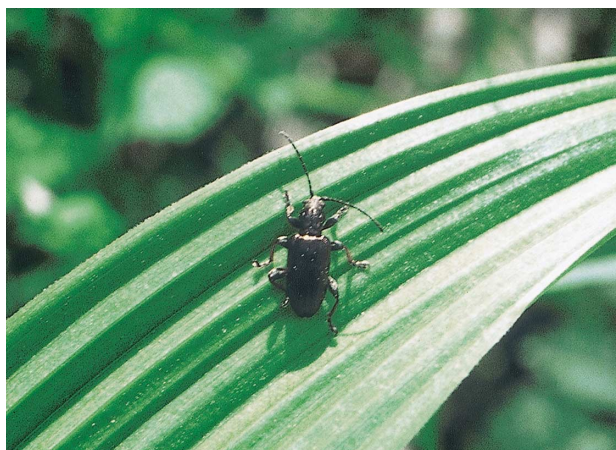

希少  
アオマダラタムシ  
(標本 草野憲二 いわき市産)  
P.358

希少  
ネアカツツナガクチキ  
(標本 草野憲二 いわき市産)  
P.360

希少  
キベリカタピロハナカミキリ  
(標本 栗野宗博 檜枝岐村産)  
P.361

希少  
カスガキモンカミキリ  
(標本 栗野宗博 原町市産)  
P.362

希少 オオネクイハムシ  
(撮影 草野憲二 川内村) P.363

希少  
ミツギリゾウムシ  
(標本 草野憲二 檜葉町産)  
P.363