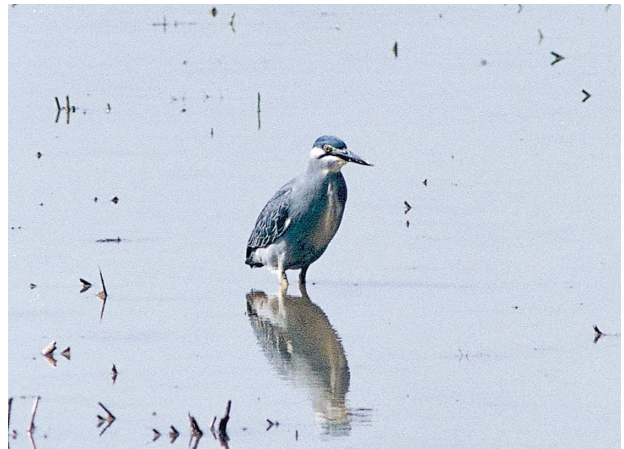

# 鳥類

絶滅危惧 類 コサメビタキ

(撮影 鈴木滋 北塩原村)

P.391

準絶滅危惧 ササゴイ

(撮影 鈴木滋 郡山市)

P.392

準絶滅危惧 ハイタカ