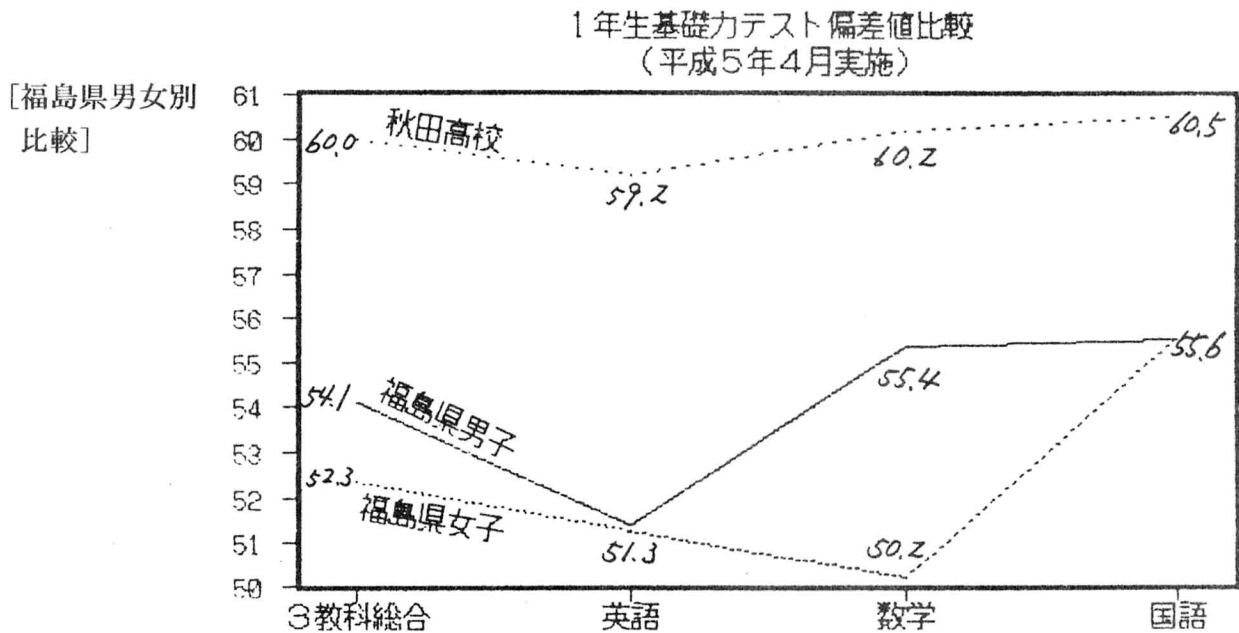

(2) 入学直後に見る福島県男女別基礎力比較

同じく一昨年度の1年生の一昨年4月時点での男女別基礎力テストの比較を試みたい。

参加校の関係から、福島県男子は、福島高と安積高のみの平均偏差値である。

福島県女子は、福島女子高、安積女子校、磐城女子校、会津女子校の4校の平均偏差値からなっている。

なお、比較のために、秋田高の男女平均偏差値をグラフに加えた。

◇ 1年生基礎力に見る本県の男女の平均偏差値は、英語と国語でほぼ同じであるが、数学では、約5割は男子の方が高い。

● 同一のテストを、秋田高校の1年生と比較したとき、3教科総合で、男女それぞれ6～8割は、本県の1年生が低い。