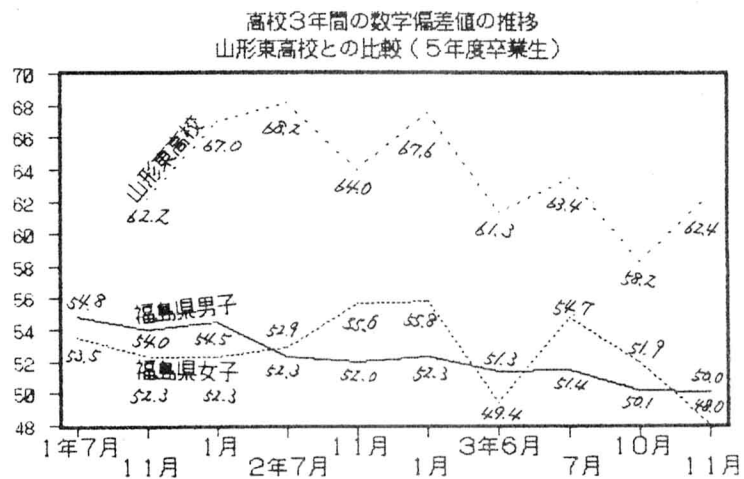

(2) 英語偏差値の推移

英語においても、総合偏差値同様の結果となっている。

最終的な山形東高校との差は、12.4ポイントである。

(3) 数学偏差値の推移

数学での山形東高校との差は、12.4～14.4ポイントに及ぶ。

(4) 国語偏差値の推移

3教科の中では、最も差の小さい国語であるが、それでも最終的に5.3～6.2ポイントの差がついている。

本県の代表的進学校と山形東高校の3教科に関する学力の差の比較は、以上である。