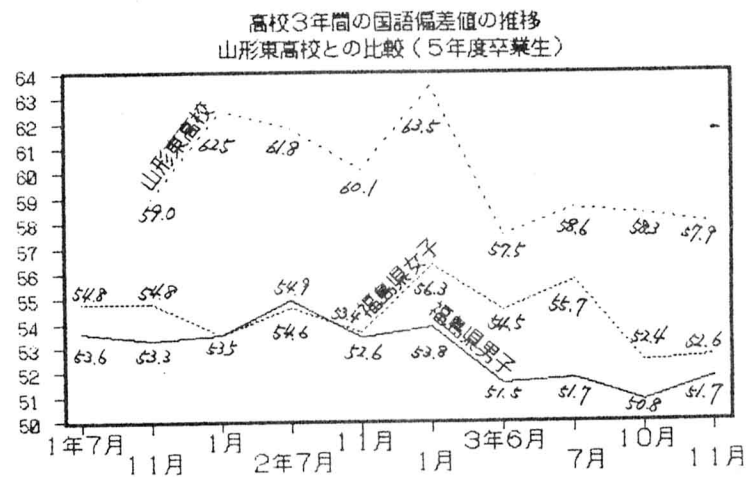

(2) 英語偏差値の推移

英語においても、総合偏差値同様の結果となっている。

最終的な山形東高校との差は、12.4ポイントである。

(3) 数学偏差値の推移

数学での山形東高校との差は、12.4～14.4ポイントに及ぶ。

(4) 国語偏差値の推移

3教科の中では、最も差の小さい国語であるが、それでも最終的に5.3～6.2ポイントの差がついている。

本県の代表的進学校と山形東高校の3教科に関する学力の差の比較は、以上である。