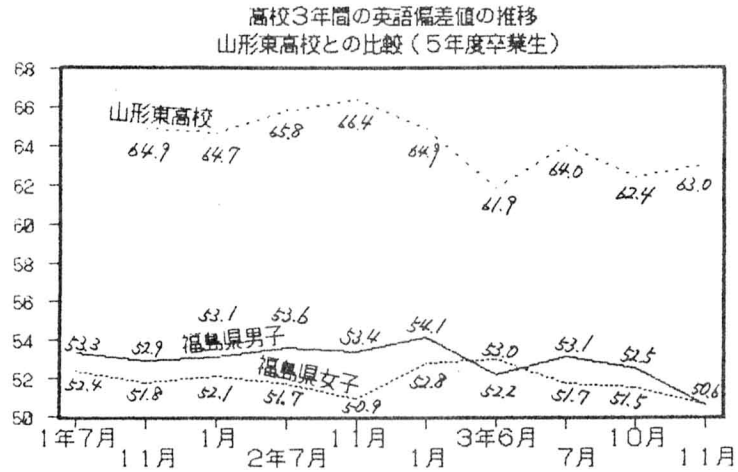

(2) 英語偏差値の推移

英語においても、総合偏差値同様の結果となっている。

最終的な山形東高校との差は、12.4ポイントである。

(3) 数学偏差値の推移

数学での山形東高校との差は、12.4～14.4ポイントに及ぶ。

(4) 国語偏差値の推移

3教科の中では、最も差の小さい国語であるが、それでも最終的に5.3～6.2ポイントの差がついている。

本県の代表的進学校と山形東高校の3教科に関する学力の差の比較は、以上である。