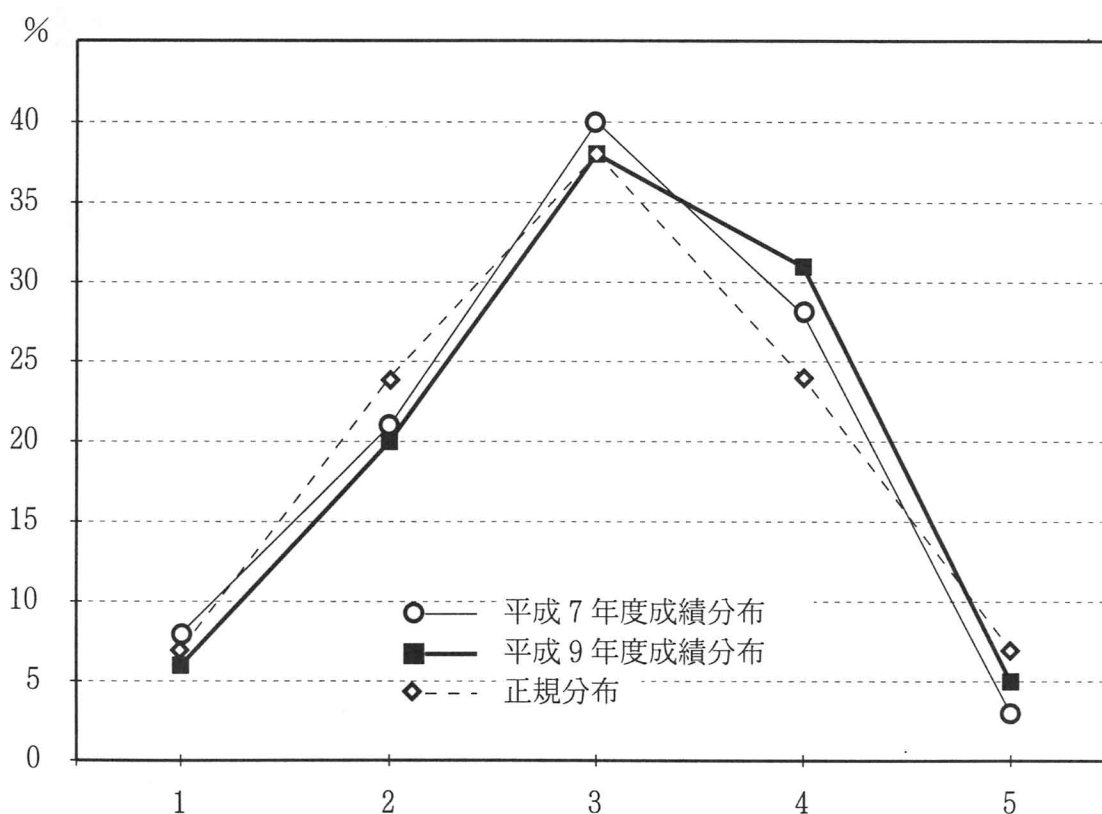

(2) 成績分布の特徴

(単位：%)

5 段階	1	2	3	4	5
平成7年度成績分布	8	21	40	28	3
平成9年度成績分布	6	20	38	31	5
正規分布	7	24	38	24	7

① 今回の成績分布は、正規分布と比べ2段階は4ポイント少なく、4段階が7ポイント多い。中位から中の上の層の厚みがある分布である。

② 前回と比べると、1, 2段階は減り、4, 5段階が増加している。