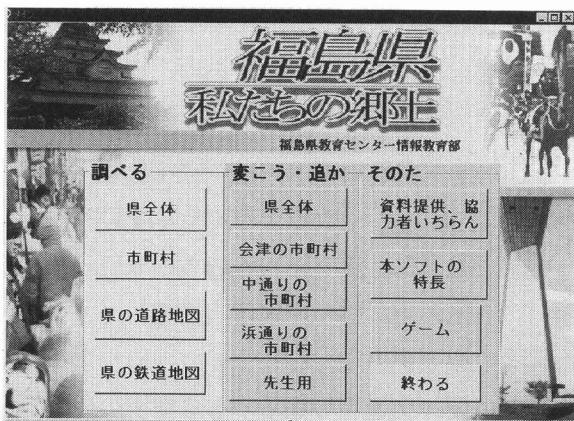

した。

(3) 開発ソフトウェアの概要

① メイン画面

「調べるボタン」「データを変更するボタン」等分類して配置することで、使いやすくするとともに会津若松市の「鶴ヶ城」、白河市の「だるま市」などの画像を貼り付けたり、軽快な音楽が流れるようにしたりして、学習意欲が高ま

るような工夫をした。

② 県全体について調べる画面

メイン画面の県全体を調べるボタンをクリックすると、県全体についてのデータが抽出され、上のような画面が開く。県の花・木・鳥、日本における福島県の位置、福島県を地域別に色分けした地図等の画像を貼り付けるとともに、県庁所在地、面積、人口、気候、産業等について文字データで表示できるようにした。印刷ボタンをクリックする事で、画面を印刷できるようにした。