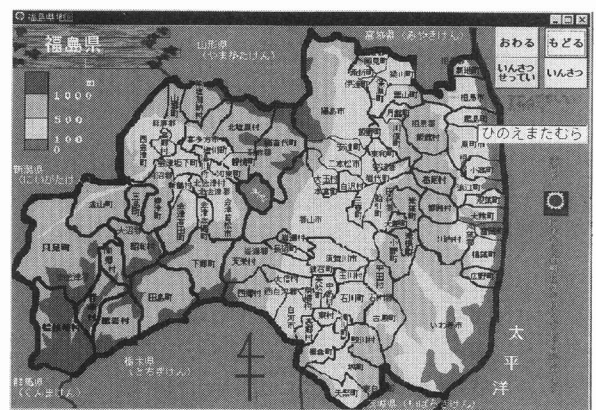

した。

(3) 開発ソフトウェアの概要

① メイン画面

「調べるボタン」「データを変更するボタン」等分類して配置することで、使いやすくするとともに会津若松市の「鶴ヶ城」、白河市の「だるま市」などの画像を貼り付けたり、軽快な音楽が流れるようにしたりして、学習意欲が高ま

るような工夫をした。

② 県全体について調べる画面

メイン画面の県全体を調べるボタンをクリックすると、県全体についてのデータが抽出され、上のような画面が開く。県の花・木・鳥、日本における福島県の位置、福島県を地域別に色分けした地図等の画像を貼り付けるとともに、県庁所在地、面積、人口、気候、産業等について文字データで表示できるようにした。印刷ボタンをクリックする事で、画面を印刷できるようにした。

③ 県全体の地図の画面

メイン画面の市町村を調べるボタンをクリックすると上のような福島県の地図の画面が開く。この地図は、福島県90市町村すべてが表示されており、各市町村の形、位置、広さなど視覚的にとらえることができる。また、この地図は、土地の高低別に色分けされているので、福島県の地形の様子をおおよそとらえるこ