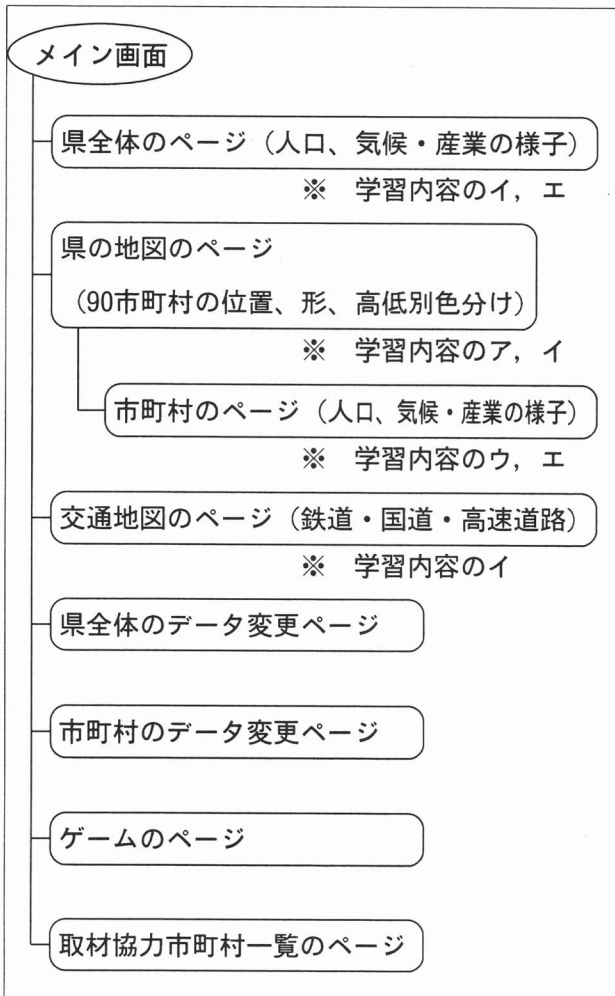

した。

(3) 開発ソフトウェアの概要

① メイン画面

「調べるボタン」「データを変更するボタン」等分類して配置することで、使いやすくするとともに会津若松市の「鶴ヶ城」、白河市の「だるま市」などの画像を貼り付けたり、軽快な音楽が流れるようにしたりして、学習意欲が高ま

るような工夫をした。

② 県全体について調べる画面

メイン画面の県全体を調べるボタンをクリックすると、県全体についてのデータが抽出され、上のような画面が開く。県の花・木・鳥、日本における福島県の位置、福島県を地域別に色分けした地図等の画像を貼り付けるとともに、県庁所在地、面積、人口、気候、産業等について文字データで表示できるようにした。印刷ボタンをクリックする事で、画面を印刷できるようにした。

③ 県全体の地図の画面

メイン画面の市町村を調べるボタンをクリックすると上のような福島県の地図の画面が開く。この地図は、福島県90市町村すべてが表示されており、各市町村の形、位置、広さなど視覚的にとらえることができる。また、この地図は、土地の高低別に色分けされているので、福島県の地形の様子をおおよそとらえるこ