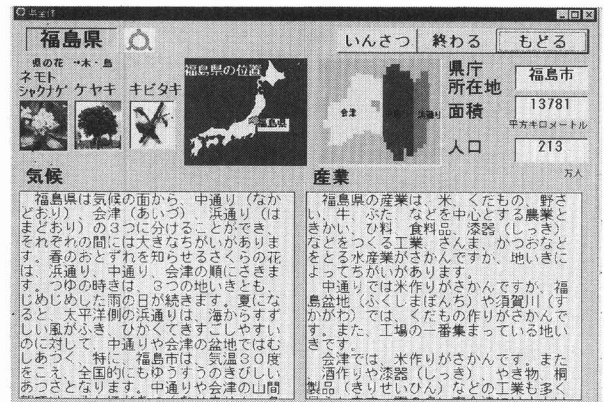

した。

(3) 開発ソフトウェアの概要

① メイン画面

「調べるボタン」「データを変更するボタン」等分類して配置することで、使いやすくするとともに会津若松市の「鶴ヶ城」、白河市の「だるま市」などの画像を貼り付けたり、軽快な音楽が流れるようにしたりして、学習意欲が高ま

るような工夫をした。

② 県全体について調べる画面

メイン画面の県全体を調べるボタンをクリックすると、県全体についてのデータが抽出され、上のような画面が開く。県の花・木・鳥、日本における福島県の位置、福島県を地域別に色分けした地図等の画像を貼り付けるとともに、県庁所在地、面積、人口、気候、産業等について文字データで表示できるようにした。印刷ボタンをクリックする事で、画面を印刷できるようにした。

③ 県全体の地図の画面

メイン画面の市町村を調べるボタンをクリックすると上のような福島県の地図の画面が開く。この地図は、福島県90市町村すべてが表示されており、各市町村の形、位置、広さなど視覚的にとらえることができる。また、この地図は、土地の高低別に色分けされているので、福島県の地形の様子をおおよそとらえるこ