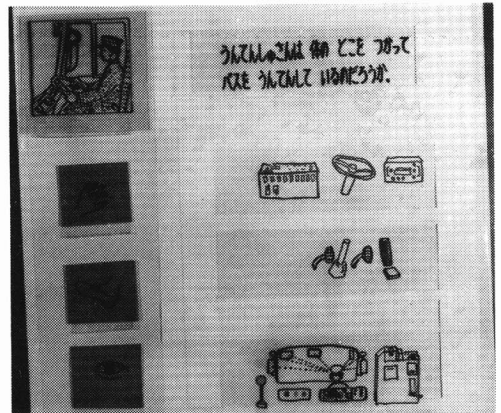

# TPの紹介

▲「木をそだてる」2年  
 合成分解法、全体部分提示法  
 カラーボードの使用

「市の人びとのしごと—工場のしごと」3年  
 合成分解法・インスタントレターリングの使用

▲「流通のしくみ」5年 合成分解法

▲「のりものではたらく人たち」2年  
 合成分解法、全体部分提示法

工場のしごとはたらく人の数

工場	しごと	人数	100	200	300
食料品	49	388	[Progress bar]		
衣類	27	198	[Progress bar]		
電気	16	1017	[Progress bar]		
木材	14	118	[Progress bar]		
包み	13	315	[Progress bar]		
お菓子	13	342	[Progress bar]		
金	9	131	[Progress bar]		
その他	8	99	[Progress bar]		
その他	32	640	[Progress bar]		