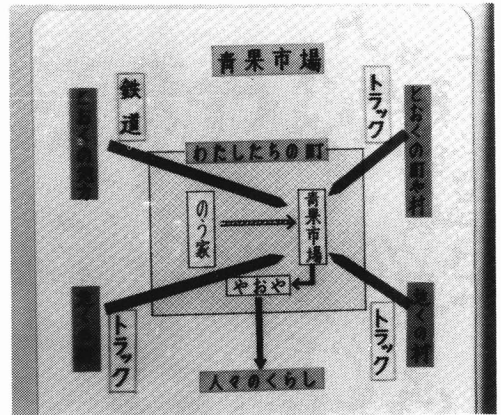

# TPの紹介

▲「木をそだてる」2年  
 合成分解法、全体部分提示法  
 カラーボードの使用

「市の人びとのしごと—工場のしごと」3年  
 合成分解法・インスタントレターリングの使用

▲「流通のしくみ」5年 合成分解法

▲「のりものではたらく人たち」2年  
 合成分解法、全体部分提示法

工場のしごとはたらく人の数

工場	しごと	人数	100	200	300
食料品	49	388	[Progress bar]		
衣類	27	198	[Progress bar]		
電気	16	1017	[Progress bar]		
木材	14	118	[Progress bar]		
包み	13	315	[Progress bar]		
お菓子	13	342	[Progress bar]		
金	9	131	[Progress bar]		
その他	8	99	[Progress bar]		
その他	32	640	[Progress bar]		