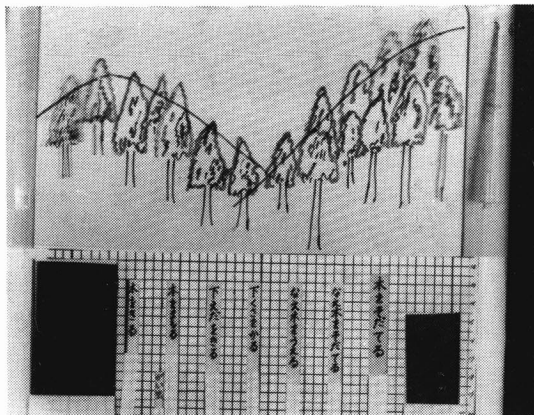

# TPの紹介

▲「木をそだてる」2年  
 合成分解法、全体部分提示法  
 カラーボードの使用

「市の人びとのしごと—工場のしごと」3年  
 合成分解法・インスタントレターリングの使用

▲「流通のしくみ」5年 合成分解法

▲「のりものではたらく人たち」2年  
 合成分解法、全体部分提示法

工場のしごとはたらく人の数

工場	しごと	人数	100	200	300
食料品	49	388	[Progress bar]		
衣類	27	198	[Progress bar]		
電気	16	1017	[Progress bar]		
木材	14	118	[Progress bar]		
包み	13	315	[Progress bar]		
お菓子	13	342	[Progress bar]		
金	9	131	[Progress bar]		
その他	8	99	[Progress bar]		
その他	32	640	[Progress bar]		