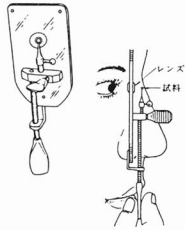

(目で見る資料)

顕 微 鏡 の 発 達

レーウェンフックの単式顕微鏡

ロバート・フックの複式顕微鏡

現 代 の 顕 微 鏡 (教育センター講座で使用)

単眼鏡筒上下式

単眼ステージ上下式

解剖顕微鏡

双眼実体顕微鏡

三眼実体顕微鏡

三眼ステージ上下式

顕微鏡テレビ装置

透過型電子顕微鏡 (JEM50-B)