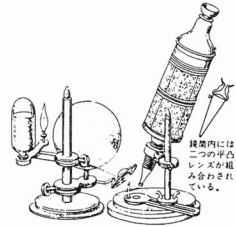

(目で見る資料)

顕 微 鏡 の 発 達

レーウェンフックの単式顕微鏡

ロバート・フックの複式顕微鏡

現 代 の 顕 微 鏡 (教育センター講座で使用)

単眼鏡筒上下式

単眼ステージ上下式

解剖顕微鏡

双眼実体顕微鏡

三眼実体顕微鏡

三眼ステージ上下式

顕微鏡テレビ装置

透過型電子顕微鏡 (JEM50-B)