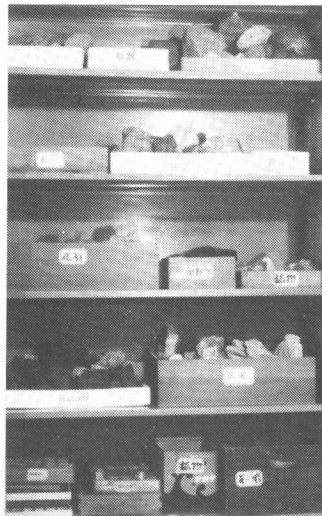

理 科 室 の 管 理 工 夫

続 喜多方市立第一小学校

写真提供

小荒井 実 教諭

標本の展示と収納

- 古い下駄箱を改造した標本の陳列棚。
- 空き瓶を用いての標本づくり。

- 岩石を種類ごとに木箱に収納し、スチール棚に陳列する。

キャリー付顕微鏡机

- 光源として金魚飼育用栄光灯が取りつけてあり机の下には6台の顕微鏡が収納されている。

木工キャリー

- 移動台車の中には木材などの資材が入り、4つの側面には工具、用具類が収納されている。
- 科学技術教育部 入道 正